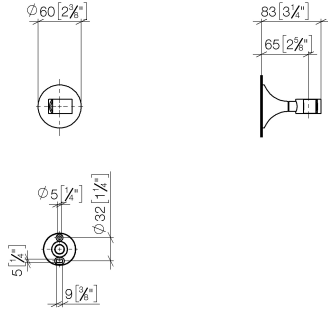

28 050 809

• Roseta Ø 60 mm

	Cromo	28 050 809-00
	Platino cepillado	28 050 809-06
	Platino	28 050 809-08
	Dark Chrome	28 050 809-19
	Latón cepillado (Oro 23k)	28 050 809-28
	Bronce cepillado	28 050 809-42
	Champagne cepillado (Oro 22k)	28 050 809-46
	Champagne (Oro 22k)	28 050 809-47
	Dark Platinum cepillado	28 050 809-99

28 050 809

mm [Inches]

28 050 809

Versión del producto de 3/13/2017 a 8/29/2019

**Versión del producto de 8/29/2019**

Piezas para otros  
acabados pueden  
encontrarse aquí:  
Platino cepillado