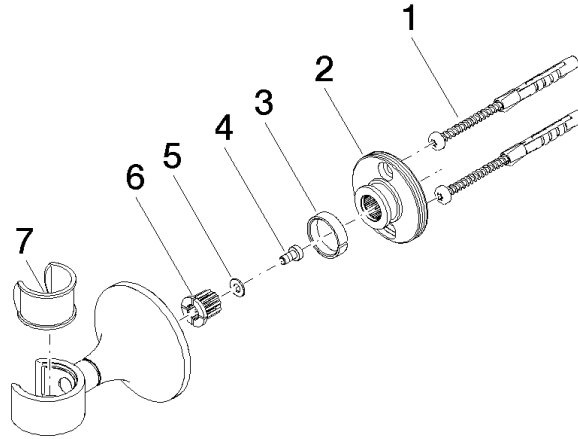

28 050 809

• Roseta Ø 60 mm

	Cromo	28 050 809-00
	Platino cepillado	28 050 809-06
	Platino	28 050 809-08
	Dark Chrome	28 050 809-19
	Latón cepillado (Oro 23k)	28 050 809-28
	Bronce cepillado	28 050 809-42
	Champagne cepillado (Oro 22k)	28 050 809-46
	Champagne (Oro 22k)	28 050 809-47
	Dark Platinum cepillado	28 050 809-99

28 050 809

mm [Inches]

28 050 809

Versión del producto de 3/13/2017 a 8/29/2019

**Versión del producto de 8/29/2019**

Piezas para otros  
acabados pueden  
encontrarse aquí:  
Platino cepillado