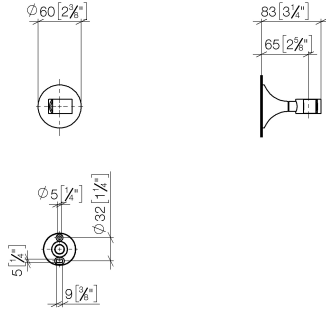

28 050 809

• Roseta Ø 60 mm

|  |                                  |               |
|--|----------------------------------|---------------|
|  | Platino                          | 28 050 809-08 |
|  | Cromo                            | 28 050 809-00 |
|  | Platino cepillado                | 28 050 809-06 |
|  | Dark Chrome                      | 28 050 809-19 |
|  | Latón cepillado<br>(Oro 23k)     | 28 050 809-28 |
|  | Bronce cepillado                 | 28 050 809-42 |
|  | Champagne<br>cepillado (Oro 22k) | 28 050 809-46 |
|  | Champagne (Oro<br>22k)           | 28 050 809-47 |
|  | Dark Platinum<br>cepillado       | 28 050 809-99 |

28 050 809

mm [Inches]

28 050 809

Versión del producto de 3/13/2017 a 8/29/2019

**Versión del producto de 8/29/2019**

Piezas para otros  
acabados pueden  
encontrarse aquí:  
Cromo