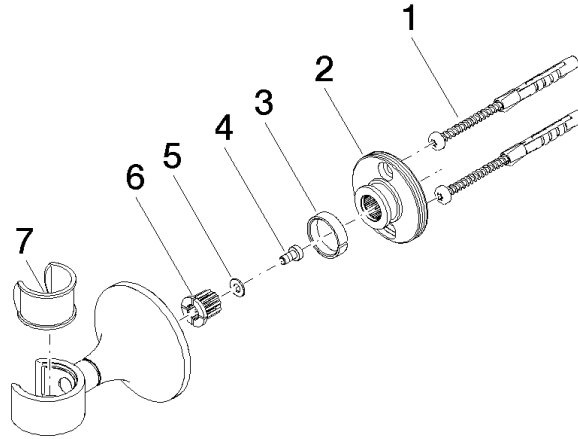

28 050 809

• Roseta Ø 60 mm

|  |                                  |               |
|--|----------------------------------|---------------|
|  | Platino                          | 28 050 809-08 |
|  | Cromo                            | 28 050 809-00 |
|  | Platino cepillado                | 28 050 809-06 |
|  | Dark Chrome                      | 28 050 809-19 |
|  | Latón cepillado<br>(Oro 23k)     | 28 050 809-28 |
|  | Bronce cepillado                 | 28 050 809-42 |
|  | Champagne<br>cepillado (Oro 22k) | 28 050 809-46 |
|  | Champagne (Oro<br>22k)           | 28 050 809-47 |
|  | Dark Platinum<br>cepillado       | 28 050 809-99 |

28 050 809

mm [Inches]

28 050 809

Versión del producto de 3/13/2017 a 8/29/2019

**Versión del producto de 8/29/2019**

Piezas para otros  
acabados pueden  
encontrarse aquí:  
Cromo