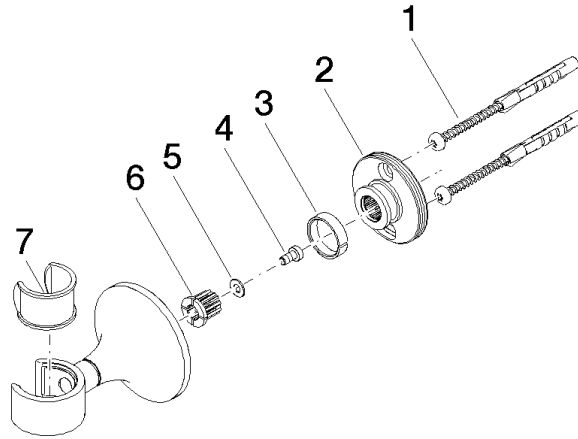

28 050 809

• Roseta Ø 60 mm

	Dark Chrome	28 050 809-19
	Cromo	28 050 809-00
	Platino cepillado	28 050 809-06
	Platino	28 050 809-08
	Latón cepillado (Oro 23k)	28 050 809-28
	Bronce cepillado	28 050 809-42
	Champagne cepillado (Oro 22k)	28 050 809-46
	Champagne (Oro 22k)	28 050 809-47
	Dark Platinum cepillado	28 050 809-99

28 050 809

mm [Inches]

28 050 809

Versión del producto de 8/29/2019

Piezas para otros
acabados pueden
encontrarse aquí:
Cromo

28 050 809

Lista de piezas de recambios

Versión del producto de 8/29/2019

N°	Número de artículo	Denominación	Cantidad de montaje	Plazo de entrega
	05 30 31 025 00 90	juego de fijación	7	2