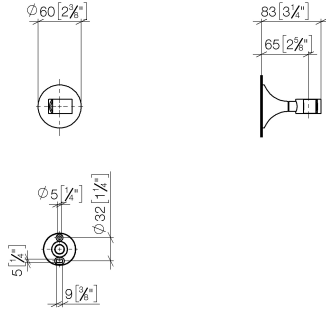

28 050 809

• Roseta Ø 60 mm

	Dark Chrome	28 050 809-19
	Cromo	28 050 809-00
	Platino cepillado	28 050 809-06
	Platino	28 050 809-08
	Latón cepillado (Oro 23k)	28 050 809-28
	Bronce cepillado	28 050 809-42
	Champagne cepillado (Oro 22k)	28 050 809-46
	Champagne (Oro 22k)	28 050 809-47
	Dark Platinum cepillado	28 050 809-99

28 050 809

mm [Inches]

28 050 809

Versión del producto de 8/29/2019

Piezas para otros
acabados pueden
encontrarse aquí:
Cromo

28 050 809

Lista de piezas de recambios

Versión del producto de 8/29/2019

N°	Número de artículo	Denominación	Cantidad de montaje	Plazo de entrega
	05 30 31 025 00 90	juego de fijación	7	2