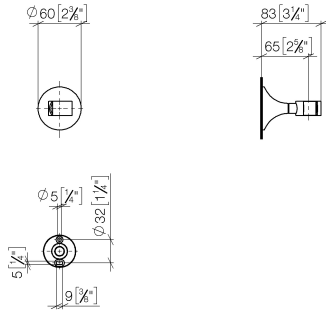

28 050 809

- Roseta Ø 60 mm

	Latón cepillado (Oro 23k)	28 050 809-28
	Cromo	28 050 809-00
	Platino cepillado	28 050 809-06
	Platino	28 050 809-08
	Dark Chrome	28 050 809-19
	Bronce cepillado	28 050 809-42
	Champagne cepillado (Oro 22k)	28 050 809-46
	Champagne (Oro 22k)	28 050 809-47
	Dark Platinum cepillado	28 050 809-99

28 050 809

mm [Inches]

28 050 809

Versión del producto de 3/13/2017 a 8/29/2019

Versión del producto de 8/29/2019

Piezas para otros
acabados pueden
encontrarse aquí:
Cromo

VAIA Soporte de ducha - Latón cepillado (Oro 23k)

VAIA

28 050 809

Lista de piezas de recambios

Versión del producto de 3/13/2017 a 8/29/2019

Versión del producto de 8/29/2019

N°	Número de artículo	Denominación	Cantidad de montaje	Plazo de entrega
	05 30 31 025 00 90	juego de fijación	7	2