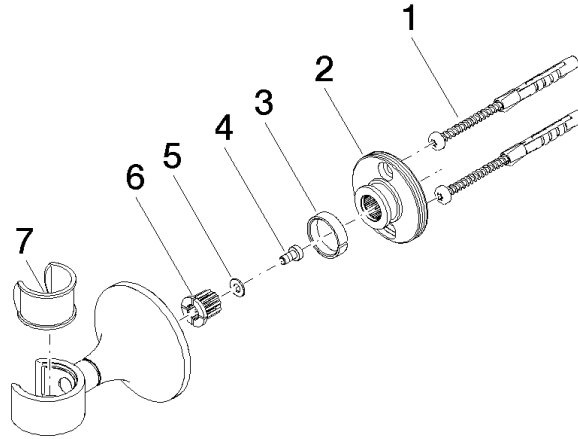

28 050 809

- Roseta Ø 60 mm

	Latón cepillado (Oro 23k)	28 050 809-28
	Cromo	28 050 809-00
	Platino cepillado	28 050 809-06
	Platino	28 050 809-08
	Dark Chrome	28 050 809-19
	Bronce cepillado	28 050 809-42
	Champagne cepillado (Oro 22k)	28 050 809-46
	Champagne (Oro 22k)	28 050 809-47
	Dark Platinum cepillado	28 050 809-99

28 050 809

mm [Inches]

28 050 809

Versión del producto de 3/13/2017 a 8/29/2019

Versión del producto de 8/29/2019

Piezas para otros
acabados pueden
encontrarse aquí:
Cromo

VAIA Soporte de ducha - Latón cepillado (Oro 23k)

VAIA

28 050 809

Lista de piezas de recambios

Versión del producto de 3/13/2017 a 8/29/2019

Versión del producto de 8/29/2019

N°	Número de artículo	Denominación	Cantidad de montaje	Plazo de entrega
	05 30 31 025 00 90	juego de fijación	7	2