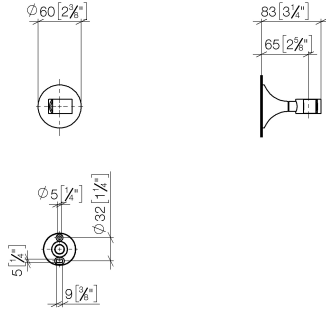

28 050 809

• Roseta Ø 60 mm

| | | |
|--|-------------------------------|---------------|
|  | Champagne cepillado (Oro 22k) | 28 050 809-46 |
|  | Cromo | 28 050 809-00 |
|  | Platino cepillado | 28 050 809-06 |
|  | Platino | 28 050 809-08 |
|  | Dark Chrome | 28 050 809-19 |
|  | Latón cepillado (Oro 23k) | 28 050 809-28 |
|  | Bronce cepillado | 28 050 809-42 |
|  | Champagne (Oro 22k) | 28 050 809-47 |
|  | Dark Platinum cepillado | 28 050 809-99 |

28 050 809

mm [Inches]

28 050 809

Versión del producto de 8/29/2019

Piezas para otros
acabados pueden
encontrarse aquí:
Cromo

VAIA Soporte de ducha - Champagne cepillado (Oro 22k)

VAIA

28 050 809