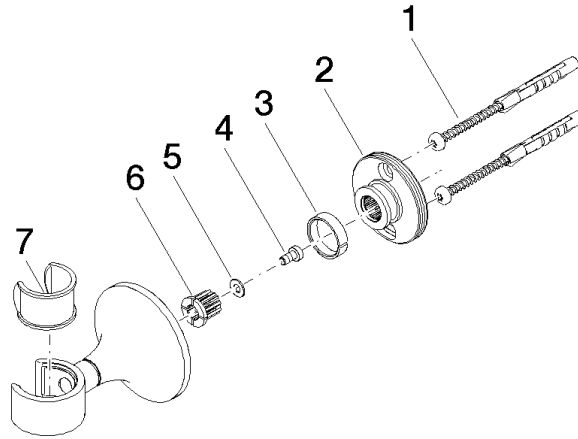

28 050 809

• Roseta Ø 60 mm

| | | |
|--|-------------------------------|---------------|
|  | Champagne cepillado (Oro 22k) | 28 050 809-46 |
|  | Cromo | 28 050 809-00 |
|  | Platino cepillado | 28 050 809-06 |
|  | Platino | 28 050 809-08 |
|  | Dark Chrome | 28 050 809-19 |
|  | Latón cepillado (Oro 23k) | 28 050 809-28 |
|  | Bronce cepillado | 28 050 809-42 |
|  | Champagne (Oro 22k) | 28 050 809-47 |
|  | Dark Platinum cepillado | 28 050 809-99 |

28 050 809

mm [Inches]

28 050 809

Versión del producto de 8/29/2019

Piezas para otros
acabados pueden
encontrarse aquí:
Cromo

VAIA Soporte de ducha - Champagne cepillado (Oro 22k)

VAIA

28 050 809