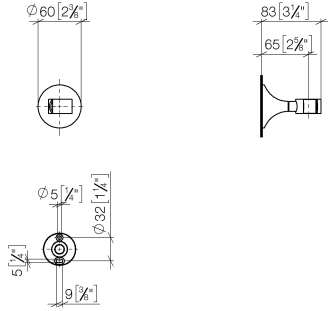

28 050 809

• Roseta Ø 60 mm

	Champagne (Oro 22k)	28 050 809-47
	Cromo	28 050 809-00
	Platino cepillado	28 050 809-06
	Platino	28 050 809-08
	Dark Chrome	28 050 809-19
	Latón cepillado (Oro 23k)	28 050 809-28
	Bronce cepillado	28 050 809-42
	Champagne cepillado (Oro 22k)	28 050 809-46
	Dark Platinum cepillado	28 050 809-99

28 050 809

mm [Inches]

28 050 809

Versión del producto de 8/29/2019

Piezas para otros
acabados pueden
encontrarse aquí:
Cromo

28 050 809

Lista de piezas de recambios

Versión del producto de 8/29/2019

N°	Número de artículo	Denominación	Cantidad de montaje	Plazo de entrega
	05 30 31 025 00 90	juego de fijación	7	2