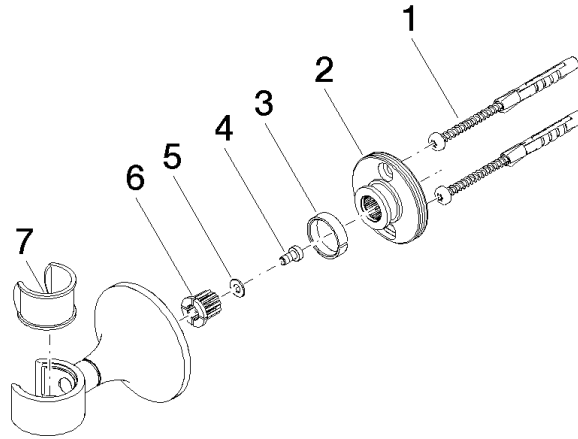

28 050 809

• Roseta Ø 60 mm

	Champagne (Oro 22k)	28 050 809-47
	Cromo	28 050 809-00
	Platino cepillado	28 050 809-06
	Platino	28 050 809-08
	Dark Chrome	28 050 809-19
	Latón cepillado (Oro 23k)	28 050 809-28
	Bronce cepillado	28 050 809-42
	Champagne cepillado (Oro 22k)	28 050 809-46
	Dark Platinum cepillado	28 050 809-99

28 050 809

mm [Inches]

28 050 809

Versión del producto de 8/29/2019

Piezas para otros
acabados pueden
encontrarse aquí:
Cromo

28 050 809

Lista de piezas de recambios

Versión del producto de 8/29/2019

N°	Número de artículo	Denominación	Cantidad de montaje	Plazo de entrega
	05 30 31 025 00 90	juego de fijación	7	2