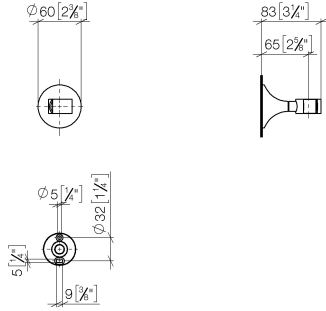

28 050 809

• Roseta Ø 60 mm

	Dark Platinum cepillado	28 050 809-99
	Cromo	28 050 809-00
	Platino cepillado	28 050 809-06
	Platino	28 050 809-08
	Dark Chrome	28 050 809-19
	Latón cepillado (Oro 23k)	28 050 809-28
	Bronce cepillado	28 050 809-42
	Champagne cepillado (Oro 22k)	28 050 809-46
	Champagne (Oro 22k)	28 050 809-47

28 050 809

mm [Inches]

28 050 809

Versión del producto de 3/13/2017 a 8/29/2019

Versión del producto de 8/29/2019

Piezas para otros
acabados pueden
encontrarse aquí:
Cromo

VAIA Soporte de ducha - Dark Platinum cepillado

VAIA

28 050 809

Lista de piezas de recambios

Versión del producto de 3/13/2017 a 8/29/2019

Versión del producto de 8/29/2019

N°	Número de artículo	Denominación	Cantidad de montaje	Plazo de entrega
	05 30 31 025 00 90	juego de fijación	7	2