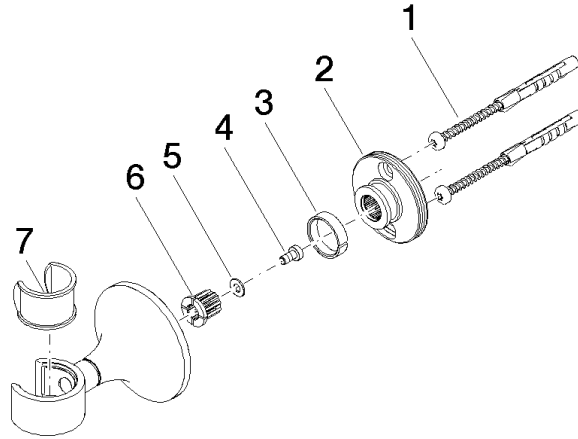

28 050 809

• Roseta Ø 60 mm

	Dark Platinum cepillado	28 050 809-99
	Cromo	28 050 809-00
	Platino cepillado	28 050 809-06
	Platino	28 050 809-08
	Dark Chrome	28 050 809-19
	Latón cepillado (Oro 23k)	28 050 809-28
	Bronce cepillado	28 050 809-42
	Champagne cepillado (Oro 22k)	28 050 809-46
	Champagne (Oro 22k)	28 050 809-47

28 050 809

mm [Inches]

28 050 809

Versión del producto de 3/13/2017 a 8/29/2019

Versión del producto de 8/29/2019

Piezas para otros
acabados pueden
encontrarse aquí:
Cromo

VAIA Soporte de ducha - Dark Platinum cepillado

VAIA

28 050 809

Lista de piezas de recambios

Versión del producto de 3/13/2017 a 8/29/2019

Versión del producto de 8/29/2019

N°	Número de artículo	Denominación	Cantidad de montaje	Plazo de entrega
	05 30 31 025 00 90	juego de fijación	7	2