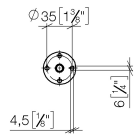

28 050 845

• Roseta 60 x 78 mm

	Cromo	28 050 845-00
	Platino cepillado	28 050 845-06
	Dark Chrome	28 050 845-19
	Oro claro cepillado	28 050 845-27
	Negro mate	28 050 845-33
	Cromo cepillado	28 050 845-93
	Dark Platinum cepillado	28 050 845-99

28 050 845

mm [inches]

28 050 845

Versión del producto de 3/9/2016 a 3/2/2021

**Versión del producto de 3/2/2021**

Piezas para otros  
acabados pueden  
encontrarse aquí:  
Platino cepillado