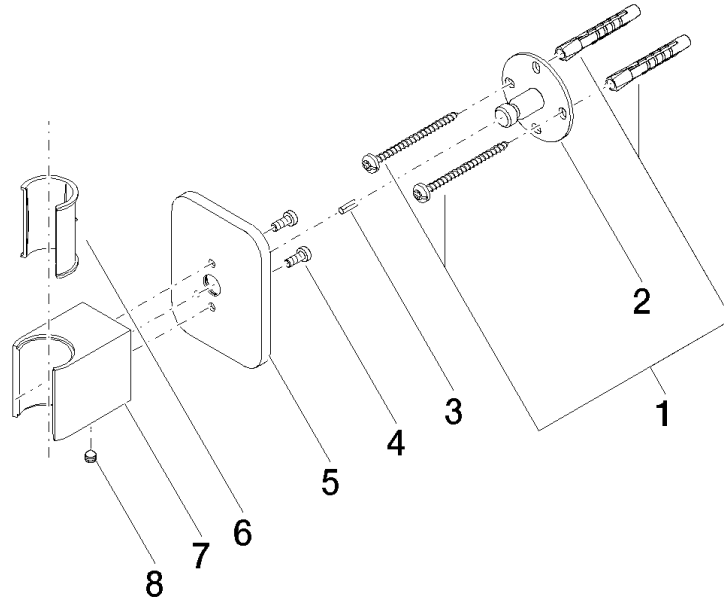

28 050 845

• Roseta 60 x 78 mm

	Cromo	28 050 845-00
	Platino cepillado	28 050 845-06
	Dark Chrome	28 050 845-19
	Oro claro cepillado	28 050 845-27
	Negro mate	28 050 845-33
	Cromo cepillado	28 050 845-93
	Dark Platinum cepillado	28 050 845-99

28 050 845

mm [inches]

28 050 845

Versión del producto de 3/9/2016 a 3/2/2021

**Versión del producto de 3/2/2021**

Piezas para otros  
acabados pueden  
encontrarse aquí:  
Platino cepillado

## LISSÉ Soporte de ducha - Cromo

LISSÉ

28 050 845