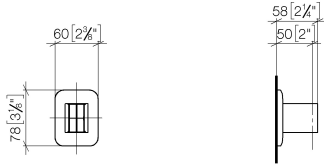

28 050 845

• Roseta 60 x 78 mm

	Cromo	28 050 845-00
	Platino cepillado	28 050 845-06
	Dark Chrome	28 050 845-19
	Oro claro cepillado	28 050 845-27
	Negro mate	28 050 845-33
	Cromo cepillado	28 050 845-93
	Dark Platinum cepillado	28 050 845-99

28 050 845

mm [inches]

28 050 845

Versión del producto de 3/9/2016 a 3/2/2021

**Versión del producto de 3/2/2021**

Piezas para otros  
acabados pueden  
encontrarse aquí:  
Platino cepillado