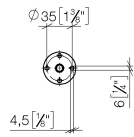

28 050 845

- Roseta 60 x 78 mm

	Platino cepillado	28 050 845-06
	Cromo	28 050 845-00
	Dark Chrome	28 050 845-19
	Oro claro cepillado	28 050 845-27
	Negro mate	28 050 845-33
	Cromo cepillado	28 050 845-93
	Dark Platinum cepillado	28 050 845-99

28 050 845

mm [inches]

28 050 845

Versión del producto de 3/9/2016 a 3/2/2021

Versión del producto de 3/2/2021

Piezas para otros
acabados pueden
encontrarse aquí:
Cromo

LISSÉ Soporte de ducha - Platino cepillado

LISSÉ

28 050 845

Lista de piezas de recambios

Versión del producto de 3/9/2016 a 3/2/2021

Versión del producto de 3/2/2021

N°	Número de artículo	Denominación	Cantidad de montaje	Plazo de entrega
	05 30 31 025 00 90	juego de fijación	9	2