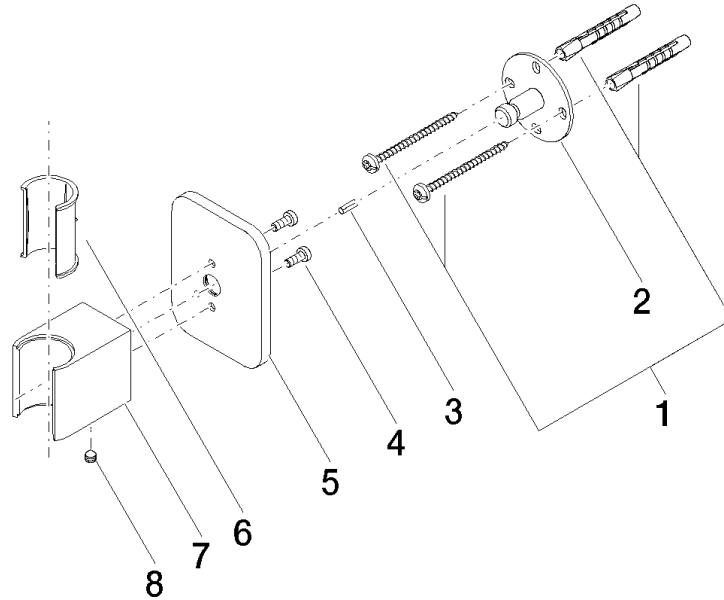

28 050 845

- Roseta 60 x 78 mm

	Platino cepillado	28 050 845-06
	Cromo	28 050 845-00
	Dark Chrome	28 050 845-19
	Oro claro cepillado	28 050 845-27
	Negro mate	28 050 845-33
	Cromo cepillado	28 050 845-93
	Dark Platinum cepillado	28 050 845-99

28 050 845

mm [inches]

28 050 845

Versión del producto de 3/9/2016 a 3/2/2021

Versión del producto de 3/2/2021

Piezas para otros
acabados pueden
encontrarse aquí:
Cromo

LISSÉ Soporte de ducha - Platino cepillado

LISSÉ

28 050 845

Lista de piezas de recambios

Versión del producto de 3/9/2016 a 3/2/2021

Versión del producto de 3/2/2021

N°	Número de artículo	Denominación	Cantidad de montaje	Plazo de entrega
	05 30 31 025 00 90	juego de fijación	9	2