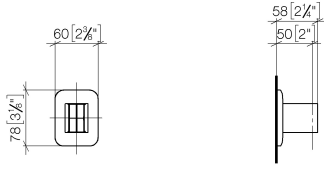

28 050 845

- Roseta 60 x 78 mm

	Platino cepillado	28 050 845-06
	Cromo	28 050 845-00
	Dark Chrome	28 050 845-19
	Oro claro cepillado	28 050 845-27
	Negro mate	28 050 845-33
	Cromo cepillado	28 050 845-93
	Dark Platinum cepillado	28 050 845-99

28 050 845

mm [inches]

28 050 845

Versión del producto de 3/9/2016 a 3/2/2021

Versión del producto de 3/2/2021

Piezas para otros
acabados pueden
encontrarse aquí:
Cromo

LISSÉ Soporte de ducha - Platino cepillado

LISSÉ

28 050 845

Lista de piezas de recambios

Versión del producto de 3/9/2016 a 3/2/2021

Versión del producto de 3/2/2021

N°	Número de artículo	Denominación	Cantidad de montaje	Plazo de entrega
	05 30 31 025 00 90	juego de fijación	9	2