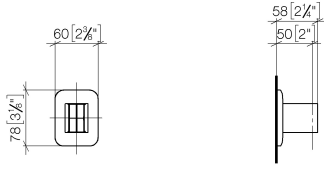

28 050 845

- Roseta 60 x 78 mm

	Dark Chrome	28 050 845-19
	Cromo	28 050 845-00
	Platino cepillado	28 050 845-06
	Oro claro cepillado	28 050 845-27
	Negro mate	28 050 845-33
	Cromo cepillado	28 050 845-93
	Dark Platinum cepillado	28 050 845-99

28 050 845

mm [inches]

28 050 845

Versión del producto de 3/2/2021

Piezas para otros
acabados pueden
encontrarse aquí:
Cromo

28 050 845

Lista de piezas de recambios

Versión del producto de 3/2/2021

N°	Número de artículo	Denominación	Cantidad de montaje	Plazo de entrega
	05 30 31 025 00 90	juego de fijación	9	2