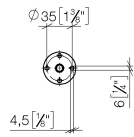

28 050 845

- Roseta 60 x 78 mm

	Dark Chrome	28 050 845-19
	Cromo	28 050 845-00
	Platino cepillado	28 050 845-06
	Oro claro cepillado	28 050 845-27
	Negro mate	28 050 845-33
	Cromo cepillado	28 050 845-93
	Dark Platinum cepillado	28 050 845-99

28 050 845

mm [inches]

28 050 845

Versión del producto de 3/2/2021

Piezas para otros
acabados pueden
encontrarse aquí:
Cromo

28 050 845

Lista de piezas de recambios

Versión del producto de 3/2/2021