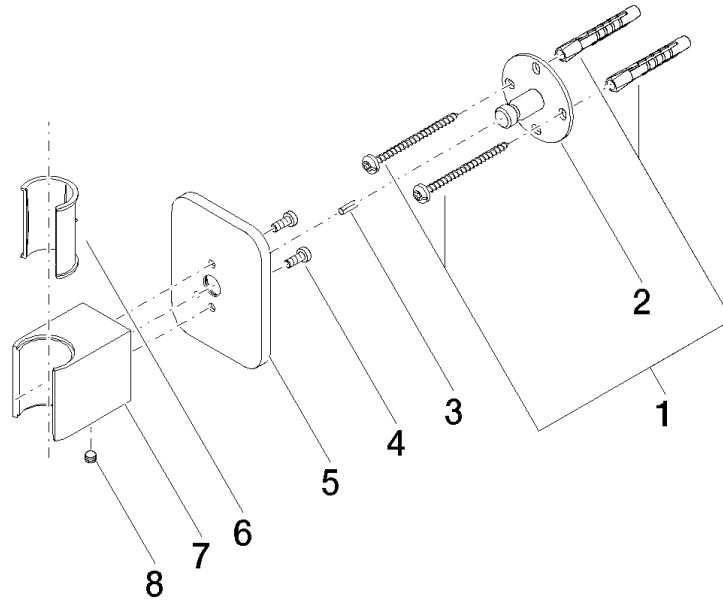

28 050 845

- Roseta 60 x 78 mm

	Dark Chrome	28 050 845-19
	Cromo	28 050 845-00
	Platino cepillado	28 050 845-06
	Oro claro cepillado	28 050 845-27
	Negro mate	28 050 845-33
	Cromo cepillado	28 050 845-93
	Dark Platinum cepillado	28 050 845-99

28 050 845

mm [inches]

28 050 845

Versión del producto de 3/2/2021

Piezas para otros
acabados pueden
encontrarse aquí:
Cromo

28 050 845

Lista de piezas de recambios

Versión del producto de 3/2/2021

N°	Número de artículo	Denominación	Cantidad de montaje	Plazo de entrega
	05 30 31 025 00 90	juego de fijación	9	2