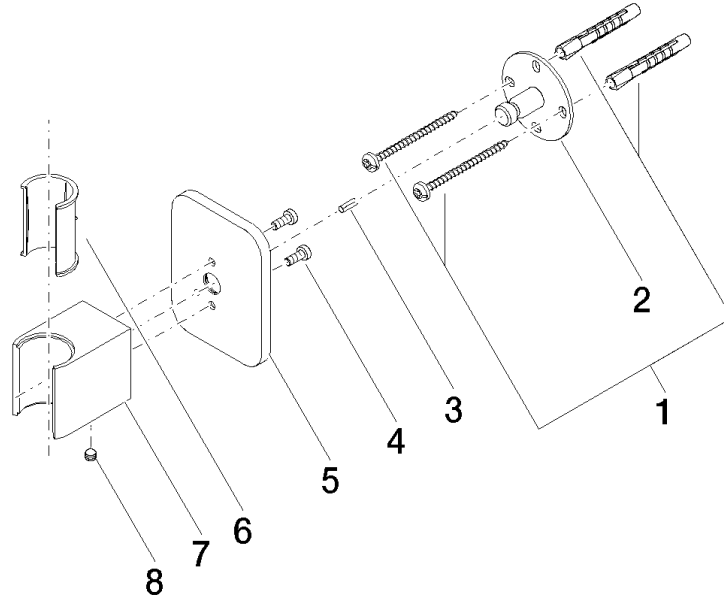

28 050 845

- Roseta 60 x 78 mm

	Negro mate	28 050 845-33
	Cromo	28 050 845-00
	Platino cepillado	28 050 845-06
	Dark Chrome	28 050 845-19
	Oro claro cepillado	28 050 845-27
	Cromo cepillado	28 050 845-93
	Dark Platinum cepillado	28 050 845-99

28 050 845

mm [inches]

28 050 845

Versión del producto de 3/2/2021

Piezas para otros
acabados pueden
encontrarse aquí:
Cromo

28 050 845

Lista de piezas de recambios

Versión del producto de 3/2/2021

N°	Número de artículo	Denominación	Cantidad de montaje	Plazo de entrega
	05 30 31 025 00 90	juego de fijación	9	2