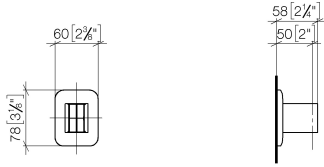

28 050 845

- Roseta 60 x 78 mm

	Negro mate	28 050 845-33
	Cromo	28 050 845-00
	Platino cepillado	28 050 845-06
	Dark Chrome	28 050 845-19
	Oro claro cepillado	28 050 845-27
	Cromo cepillado	28 050 845-93
	Dark Platinum cepillado	28 050 845-99

28 050 845

mm [inches]

28 050 845

Versión del producto de 3/2/2021

Piezas para otros
acabados pueden
encontrarse aquí:
Cromo

28 050 845

Lista de piezas de recambios

Versión del producto de 3/2/2021

N°	Número de artículo	Denominación	Cantidad de montaje	Plazo de entrega
	05 30 31 025 00 90	juego de fijación	9	2