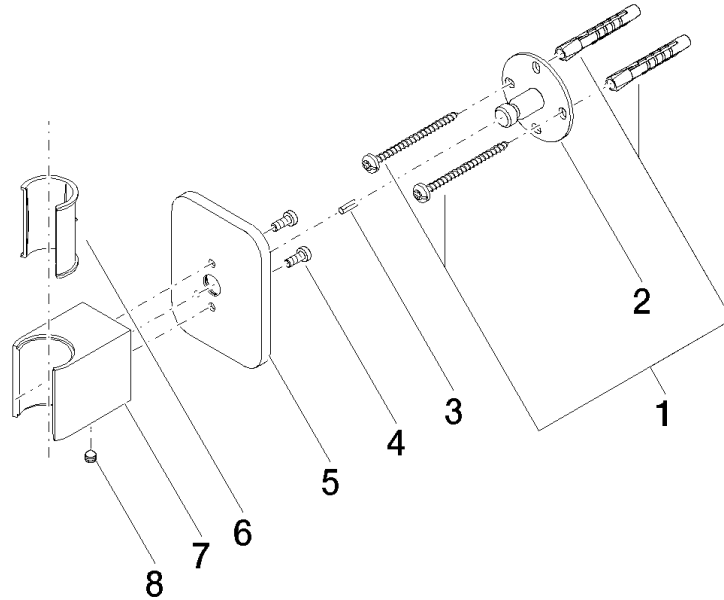

28 050 845

- Roseta 60 x 78 mm

	Cromo cepillado	28 050 845-93
	Cromo	28 050 845-00
	Platino cepillado	28 050 845-06
	Dark Chrome	28 050 845-19
	Oro claro cepillado	28 050 845-27
	Negro mate	28 050 845-33
	Dark Platinum cepillado	28 050 845-99

28 050 845

mm [inches]

28 050 845

Versión del producto de 3/9/2016 a 3/2/2021

Versión del producto de 3/2/2021

Piezas para otros
acabados pueden
encontrarse aquí:
Cromo

LISSÉ Soporte de ducha - Cromo cepillado

LISSÉ

28 050 845

Lista de piezas de recambios

Versión del producto de 3/9/2016 a 3/2/2021

Versión del producto de 3/2/2021

N°	Número de artículo	Denominación	Cantidad de montaje	Plazo de entrega
	05 30 31 025 00 90	juego de fijación	9	2