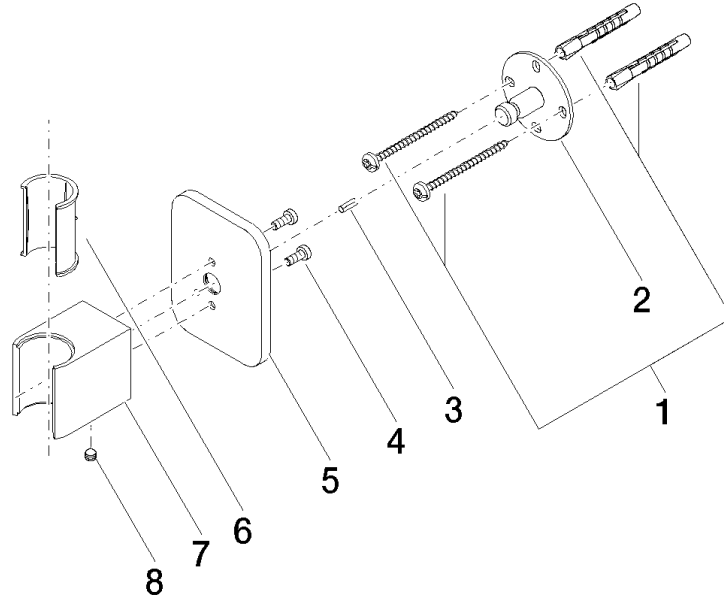

28 050 845

- Roseta 60 x 78 mm

	Dark Platinum cepillado	28 050 845-99
	Cromo	28 050 845-00
	Platino cepillado	28 050 845-06
	Dark Chrome	28 050 845-19
	Oro claro cepillado	28 050 845-27
	Negro mate	28 050 845-33
	Cromo cepillado	28 050 845-93

28 050 845

mm [inches]

28 050 845

Versión del producto de 3/2/2021

Piezas para otros
acabados pueden
encontrarse aquí:
Cromo

LISSÉ Soporte de ducha - Dark Platinum cepillado

LISSÉ

28 050 845

Lista de piezas de recambios

Versión del producto de 3/2/2021

N°	Número de artículo	Denominación	Cantidad de montaje	Plazo de entrega
	05 30 31 025 00 90	juego de fijación	9	2