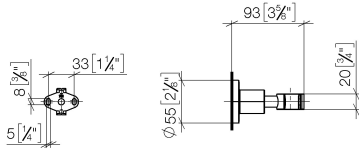

28 050 892

• Roseta Ø 55 mm

|  |                                  |               |
|--|----------------------------------|---------------|
|    | Dark Chrome                      | 28 050 892-19 |
|    | Cromo                            | 28 050 892-00 |
|    | Platino cepillado                | 28 050 892-06 |
|    | Platino                          | 28 050 892-08 |
|    | Latón cepillado<br>(Oro 23k)     | 28 050 892-28 |
|    | Negro mate                       | 28 050 892-33 |
|    | Bronce cepillado                 | 28 050 892-42 |
|    | Champagne<br>cepillado (Oro 22k) | 28 050 892-46 |
|    | Champagne (Oro<br>22k)           | 28 050 892-47 |
|   | Cromo cepillado                  | 28 050 892-93 |
|  | Dark Platinum<br>cepillado       | 28 050 892-99 |

28 050 892

mm [inches]

28 050 892

**Versión del producto de 4/1/2024**

Piezas para otros  
acabados pueden  
encontrarse aquí:  
Cromo