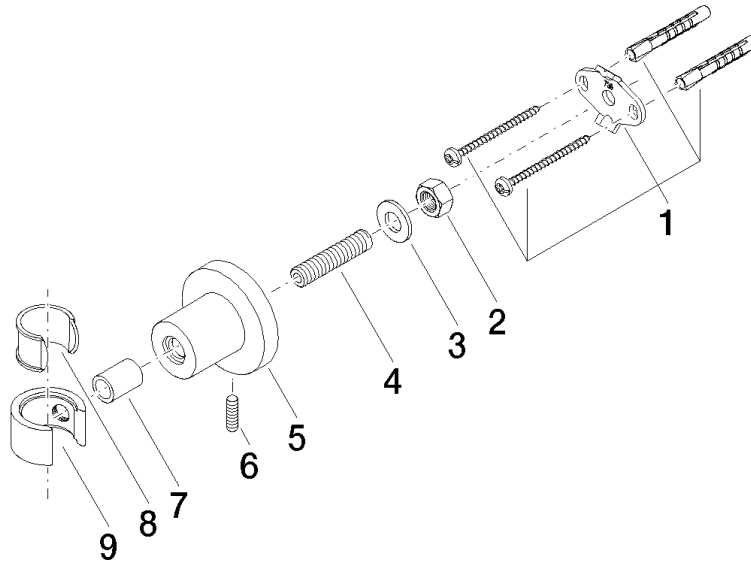

28 050 892

• Roseta Ø 55 mm

|  |                                  |               |
|--|----------------------------------|---------------|
|    | Dark Chrome                      | 28 050 892-19 |
|    | Cromo                            | 28 050 892-00 |
|    | Platino cepillado                | 28 050 892-06 |
|    | Platino                          | 28 050 892-08 |
|    | Latón cepillado<br>(Oro 23k)     | 28 050 892-28 |
|    | Negro mate                       | 28 050 892-33 |
|    | Bronce cepillado                 | 28 050 892-42 |
|    | Champagne<br>cepillado (Oro 22k) | 28 050 892-46 |
|    | Champagne (Oro<br>22k)           | 28 050 892-47 |
|   | Cromo cepillado                  | 28 050 892-93 |
|  | Dark Platinum<br>cepillado       | 28 050 892-99 |

28 050 892

mm [inches]

28 050 892

**Versión del producto de 4/1/2024**

Piezas para otros  
acabados pueden  
encontrarse aquí:  
Cromo

## TARA Soporte de ducha - Dark Chrome

TARA

28 050 892