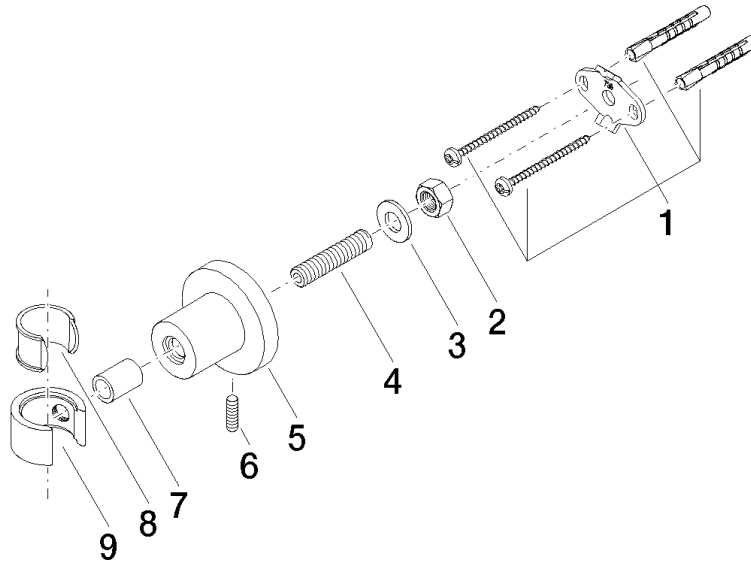

28 050 892

• Roseta Ø 55 mm

	Latón cepillado (Oro 23k)	28 050 892-28
	Cromo	28 050 892-00
	Platino cepillado	28 050 892-06
	Platino	28 050 892-08
	Dark Chrome	28 050 892-19
	Negro mate	28 050 892-33
	Bronce cepillado	28 050 892-42
	Champagne cepillado (Oro 22k)	28 050 892-46
	Champagne (Oro 22k)	28 050 892-47
	Cromo cepillado	28 050 892-93
	Dark Platinum cepillado	28 050 892-99

28 050 892

mm [inches]

28 050 892

**Versión del producto de 4/1/2024**

Piezas para otros  
acabados pueden  
encontrarse aquí:  
Cromo

TARA Soporte de ducha - Latón cepillado (Oro 23k)

TARA

28 050 892

## Lista de piezas de recambios

Versión del producto de 4/1/2024

Nº	Número de artículo	Denominación	Cantidad de montaje	Plazo de entrega
	05 17 20 739 00 90	juego de fijación	9	2