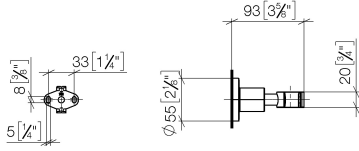

28 050 892

• Roseta Ø 55 mm

	Latón cepillado (Oro 23k)	28 050 892-28
	Cromo	28 050 892-00
	Platino cepillado	28 050 892-06
	Platino	28 050 892-08
	Dark Chrome	28 050 892-19
	Negro mate	28 050 892-33
	Bronce cepillado	28 050 892-42
	Champagne cepillado (Oro 22k)	28 050 892-46
	Champagne (Oro 22k)	28 050 892-47
	Cromo cepillado	28 050 892-93
	Dark Platinum cepillado	28 050 892-99

28 050 892

mm [inches]

28 050 892

**Versión del producto de 4/1/2024**

Piezas para otros  
acabados pueden  
encontrarse aquí:  
Cromo

TARA Soporte de ducha - Latón cepillado (Oro 23k)

TARA

28 050 892