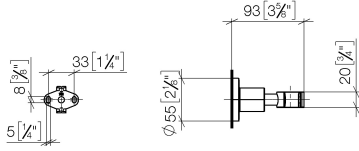

28 050 892

• Roseta Ø 55 mm

	Negro mate	28 050 892-33
	Cromo	28 050 892-00
	Platino cepillado	28 050 892-06
	Platino	28 050 892-08
	Dark Chrome	28 050 892-19
	Latón cepillado (Oro 23k)	28 050 892-28
	Bronce cepillado	28 050 892-42
	Champagne cepillado (Oro 22k)	28 050 892-46
	Champagne (Oro 22k)	28 050 892-47
	Cromo cepillado	28 050 892-93
	Dark Platinum cepillado	28 050 892-99

28 050 892

mm [inches]

28 050 892

**Versión del producto de 4/1/2024**

Piezas para otros  
acabados pueden  
encontrarse aquí:  
Cromo

TARA Soporte de ducha - Negro mate

TARA

28 050 892