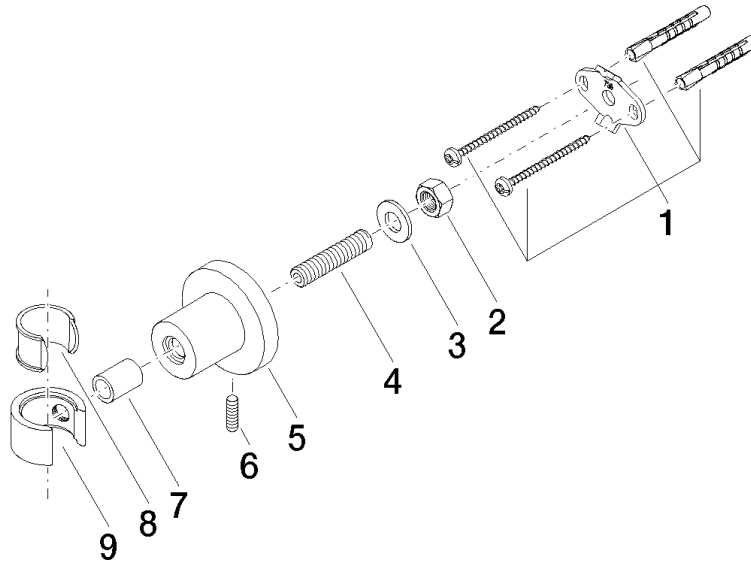

28 050 892

• Roseta Ø 55 mm

	Negro mate	28 050 892-33
	Cromo	28 050 892-00
	Platino cepillado	28 050 892-06
	Platino	28 050 892-08
	Dark Chrome	28 050 892-19
	Latón cepillado (Oro 23k)	28 050 892-28
	Bronce cepillado	28 050 892-42
	Champagne cepillado (Oro 22k)	28 050 892-46
	Champagne (Oro 22k)	28 050 892-47
	Cromo cepillado	28 050 892-93
	Dark Platinum cepillado	28 050 892-99

28 050 892

mm [inches]

28 050 892

**Versión del producto de 4/1/2024**

Piezas para otros  
acabados pueden  
encontrarse aquí:  
Cromo

TARA Soporte de ducha - Negro mate

TARA

28 050 892

## Lista de piezas de recambios

Versión del producto de 4/1/2024

Nº	Número de artículo	Denominación	Cantidad de montaje	Plazo de entrega
	05 17 20 739 00 90	juego de fijación	9	2