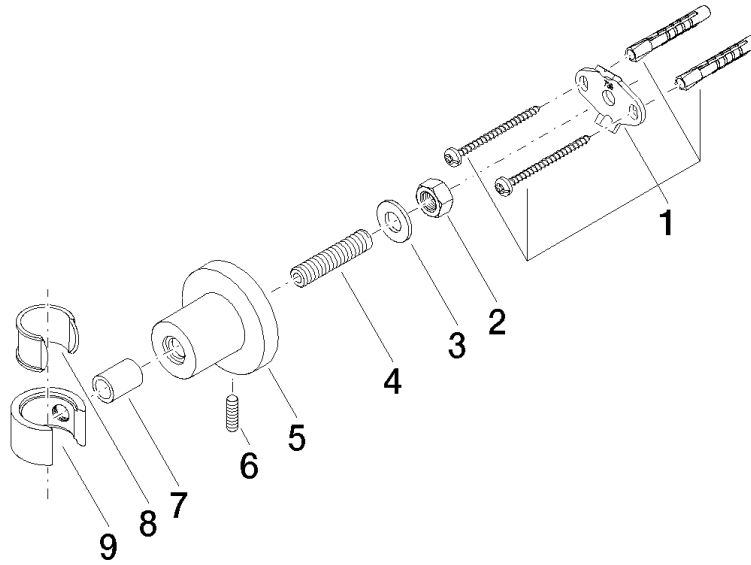

28 050 892

- Roseta Ø 55 mm

	Bronce cepillado	28 050 892-42
	Cromo	28 050 892-00
	Platino cepillado	28 050 892-06
	Platino	28 050 892-08
	Dark Chrome	28 050 892-19
	Latón cepillado (Oro 23k)	28 050 892-28
	Negro mate	28 050 892-33
	Champagne cepillado (Oro 22k)	28 050 892-46
	Champagne (Oro 22k)	28 050 892-47
	Cromo cepillado	28 050 892-93
	Dark Platinum cepillado	28 050 892-99

28 050 892

mm [inches]

28 050 892

Versión del producto de 4/1/2024

Piezas para otros
acabados pueden
encontrarse aquí:
Cromo

TARA Soporte de ducha - Bronce cepillado

TARA

28 050 892

Lista de piezas de recambios

Versión del producto de 4/1/2024

Nº	Número de artículo	Denominación	Cantidad de montaje	Plazo de entrega
	05 17 20 739 00 90	juego de fijación	9	2