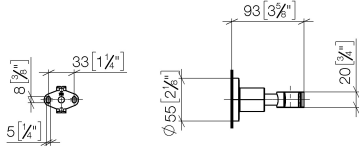

28 050 892

- Roseta Ø 55 mm

	Bronce cepillado	28 050 892-42
	Cromo	28 050 892-00
	Platino cepillado	28 050 892-06
	Platino	28 050 892-08
	Dark Chrome	28 050 892-19
	Latón cepillado (Oro 23k)	28 050 892-28
	Negro mate	28 050 892-33
	Champagne cepillado (Oro 22k)	28 050 892-46
	Champagne (Oro 22k)	28 050 892-47
	Cromo cepillado	28 050 892-93
	Dark Platinum cepillado	28 050 892-99

28 050 892

mm [inches]

28 050 892

Versión del producto de 4/1/2024

Piezas para otros
acabados pueden
encontrarse aquí:
Cromo

TARA Soporte de ducha - Bronce cepillado

TARA

28 050 892