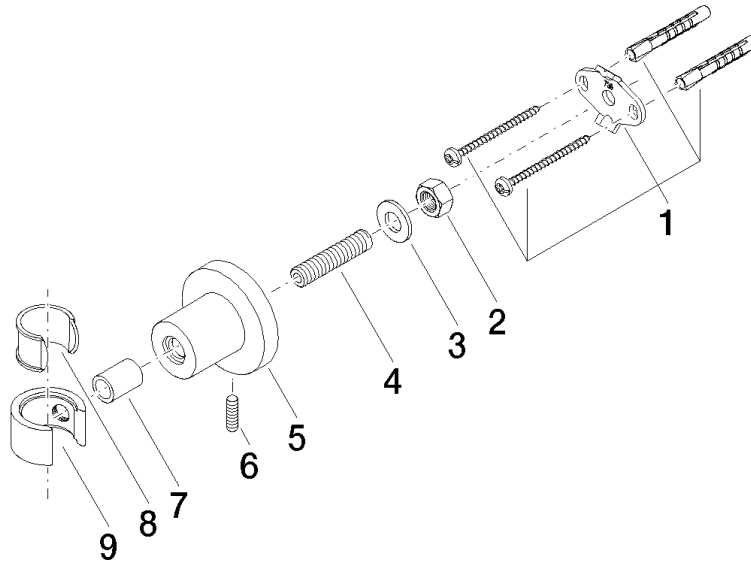

28 050 892

• Roseta Ø 55 mm

	Champagne cepillado (Oro 22k)	28 050 892-46
	Cromo	28 050 892-00
	Platino cepillado	28 050 892-06
	Platino	28 050 892-08
	Dark Chrome	28 050 892-19
	Latón cepillado (Oro 23k)	28 050 892-28
	Negro mate	28 050 892-33
	Bronce cepillado	28 050 892-42
	Champagne (Oro 22k)	28 050 892-47
	Cromo cepillado	28 050 892-93
	Dark Platinum cepillado	28 050 892-99

28 050 892

mm [inches]

28 050 892

Versión del producto de 4/1/2024

Piezas para otros
acabados pueden
encontrarse aquí:
Cromo

TARA Soporte de ducha - Champagne cepillado (Oro 22k)

TARA

28 050 892

Lista de piezas de recambios

Versión del producto de 4/1/2024

Nº	Número de artículo	Denominación	Cantidad de montaje	Plazo de entrega
	05 17 20 739 00 90	juego de fijación	9	2