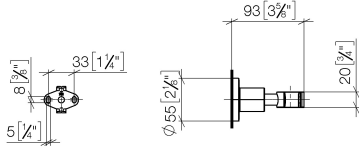

28 050 892

• Roseta Ø 55 mm

	Champagne cepillado (Oro 22k)	28 050 892-46
	Cromo	28 050 892-00
	Platino cepillado	28 050 892-06
	Platino	28 050 892-08
	Dark Chrome	28 050 892-19
	Latón cepillado (Oro 23k)	28 050 892-28
	Negro mate	28 050 892-33
	Bronce cepillado	28 050 892-42
	Champagne (Oro 22k)	28 050 892-47
	Cromo cepillado	28 050 892-93
	Dark Platinum cepillado	28 050 892-99

28 050 892

mm [inches]

28 050 892

Versión del producto de 4/1/2024

Piezas para otros
acabados pueden
encontrarse aquí:
Cromo

TARA Soporte de ducha - Champagne cepillado (Oro 22k)

TARA

28 050 892