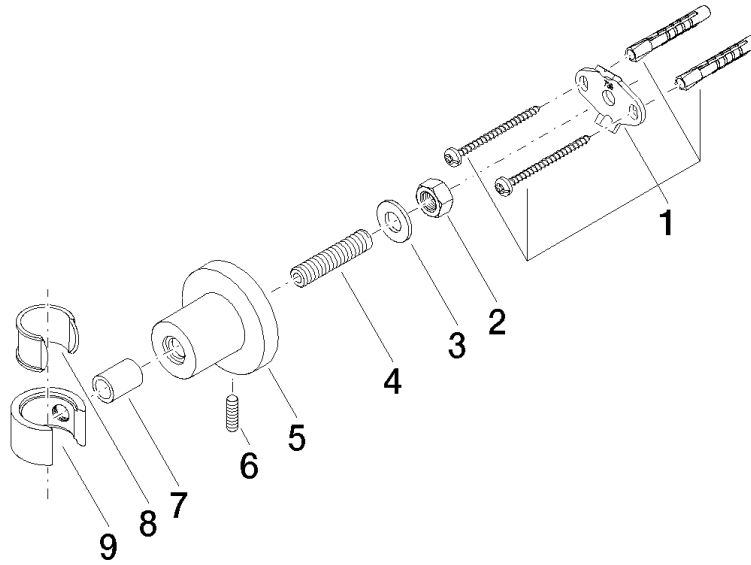

28 050 892

mm [inches]

28 050 892

**Versión del producto de 4/1/2024**

Piezas para otros  
acabados pueden  
encontrarse aquí:  
Cromo

## TARA Soporte de ducha - Dark Platinum cepillado

TARA

28 050 892

### Lista de piezas de recambios

Versión del producto de 4/1/2024

Nº	Número de artículo	Denominación	Cantidad de montaje	Plazo de entrega
	05 17 20 739 00 90	juego de fijación	9	2