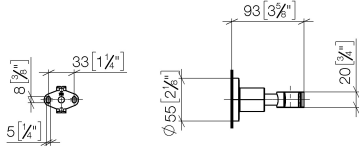

28 050 892

• Roseta Ø 55 mm

	Dark Platinum cepillado	28 050 892-99
	Cromo	28 050 892-00
	Platino cepillado	28 050 892-06
	Platino	28 050 892-08
	Dark Chrome	28 050 892-19
	Latón cepillado (Oro 23k)	28 050 892-28
	Negro mate	28 050 892-33
	Bronce cepillado	28 050 892-42
	Champagne cepillado (Oro 22k)	28 050 892-46
	Champagne (Oro 22k)	28 050 892-47
	Cromo cepillado	28 050 892-93

28 050 892

mm [inches]

28 050 892

**Versión del producto de 4/1/2024**

Piezas para otros  
acabados pueden  
encontrarse aquí:  
Cromo