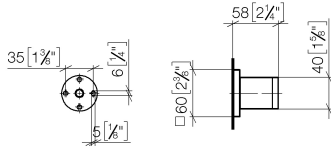

28 050 980

● Roseta 60 x 60 mm

En caja con: IMO, MEM, CL.1, CYO

	Cromo	28 050 980-00
	Platino cepillado	28 050 980-06
	Platino	28 050 980-08
	Dark Chrome	28 050 980-19
	Oro claro cepillado	28 050 980-27
	Latón cepillado (Oro 23k)	28 050 980-28
	Negro mate	28 050 980-33
	Champagne cepillado (Oro 22k)	28 050 980-46
	Champagne (Oro 22k)	28 050 980-47
	Cromo cepillado	28 050 980-93
	Dark Platinum cepillado	28 050 980-99

28 050 980

mm [inches]

28 050 980

Versión del producto hasta 3/2/2021

Versión del producto de 3/2/2021

Piezas para otros
acabados pueden
encontrarse aquí:
Platino cepillado

Soporte de ducha - Cromo

IMO