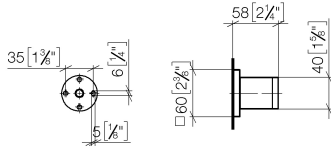

28 050 980

● Roseta 60 x 60 mm

En caja con: IMO, MEM, CL.1, CYO

	Platino cepillado	28 050 980-06
	Cromo	28 050 980-00
	Platino	28 050 980-08
	Dark Chrome	28 050 980-19
	Oro claro cepillado	28 050 980-27
	Latón cepillado (Oro 23k)	28 050 980-28
	Negro mate	28 050 980-33
	Champagne cepillado (Oro 22k)	28 050 980-46
	Champagne (Oro 22k)	28 050 980-47
	Cromo cepillado	28 050 980-93
	Dark Platinum cepillado	28 050 980-99

28 050 980

mm [inches]

28 050 980

Versión del producto hasta 3/2/2021

Versión del producto de 3/2/2021

Piezas para otros
acabados pueden
encontrarse aquí:
Cromo

Soporte de ducha - Platino cepillado

IMO