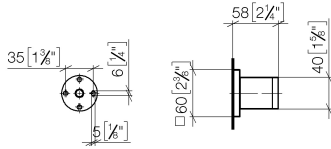

28 050 980

● Roseta 60 x 60 mm

En caja con: IMO, MEM, CL.1, CYO

	Platino	28 050 980-08
	Cromo	28 050 980-00
	Platino cepillado	28 050 980-06
	Dark Chrome	28 050 980-19
	Oro claro cepillado	28 050 980-27
	Latón cepillado (Oro 23k)	28 050 980-28
	Negro mate	28 050 980-33
	Champagne cepillado (Oro 22k)	28 050 980-46
	Champagne (Oro 22k)	28 050 980-47
	Cromo cepillado	28 050 980-93
	Dark Platinum cepillado	28 050 980-99

28 050 980

mm [inches]

28 050 980

Versión del producto hasta 3/2/2021

Versión del producto de 3/2/2021

Piezas para otros
acabados pueden
encontrarse aquí:
Cromo

Soporte de ducha - Platino

IMO