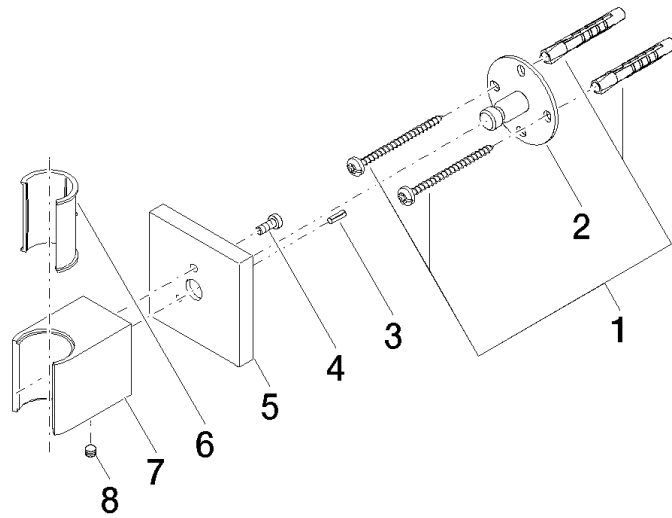

28 050 980

● Roseta 60 x 60 mm

En caja con: IMO, MEM, CL.1, CYO

	Platino	28 050 980-08
	Cromo	28 050 980-00
	Platino cepillado	28 050 980-06
	Dark Chrome	28 050 980-19
	Oro claro cepillado	28 050 980-27
	Latón cepillado (Oro 23k)	28 050 980-28
	Negro mate	28 050 980-33
	Champagne cepillado (Oro 22k)	28 050 980-46
	Champagne (Oro 22k)	28 050 980-47
	Cromo cepillado	28 050 980-93
	Dark Platinum cepillado	28 050 980-99

28 050 980

mm [inches]

28 050 980

Versión del producto hasta 3/2/2021

Versión del producto de 3/2/2021

Piezas para otros
acabados pueden
encontrarse aquí:
Cromo

Soporte de ducha - Platino

IMO

28 050 980

Lista de piezas de recambios

Versión del producto hasta 3/2/2021

Versión del producto de 3/2/2021

N°	Número de artículo	Denominación	Cantidad de montaje	Plazo de entrega
	05 30 31 025 00 90	juego de fijación	8	2