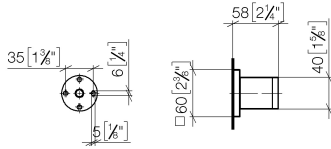

28 050 980

• Roseta 60 x 60 mm

Encaja con: IMO, MEM, CL.1, CYO

	Oro claro cepillado	28 050 980-27
	Cromo	28 050 980-00
	Platino cepillado	28 050 980-06
	Platino	28 050 980-08
	Dark Chrome	28 050 980-19
	Latón cepillado (Oro 23k)	28 050 980-28
	Negro mate	28 050 980-33
	Champagne cepillado (Oro 22k)	28 050 980-46
	Champagne (Oro 22k)	28 050 980-47
	Cromo cepillado	28 050 980-93
	Dark Platinum cepillado	28 050 980-99

28 050 980

mm [inches]

Versión del producto de 3/2/2021

Piezas para otros
acabados pueden
encontrarse aquí:
Cromo

Soporte de ducha - Oro claro cepillado

IMO

28 050 980

Lista de piezas de recambios