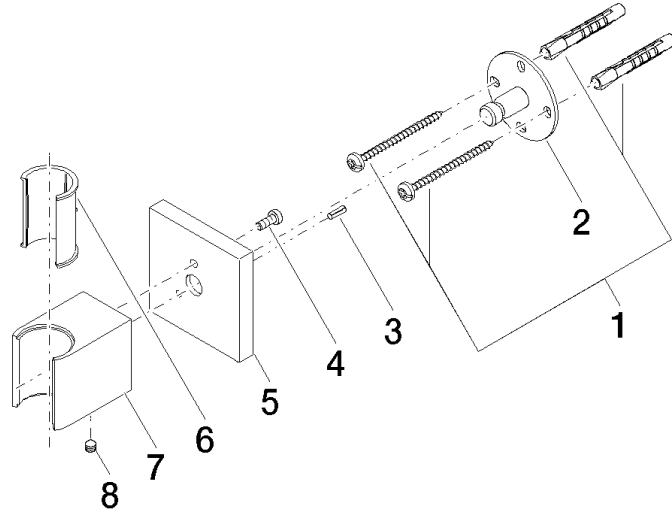

28 050 980

• Roseta 60 x 60 mm

Encaja con: IMO, MEM, CL.1, CYO

	Oro claro cepillado	28 050 980-27
	Cromo	28 050 980-00
	Platino cepillado	28 050 980-06
	Platino	28 050 980-08
	Dark Chrome	28 050 980-19
	Latón cepillado (Oro 23k)	28 050 980-28
	Negro mate	28 050 980-33
	Champagne cepillado (Oro 22k)	28 050 980-46
	Champagne (Oro 22k)	28 050 980-47
	Cromo cepillado	28 050 980-93
	Dark Platinum cepillado	28 050 980-99

28 050 980

mm [inches]

Versión del producto de 3/2/2021

Piezas para otros
acabados pueden
encontrarse aquí:
Cromo

Soporte de ducha - Oro claro cepillado

IMO

28 050 980

Lista de piezas de recambios

Versión del producto de 3/2/2021

N°	Número de artículo	Denominación	Cantidad de montaje	Plazo de entrega
	05 30 31 025 00 90	juego de fijación	8	2