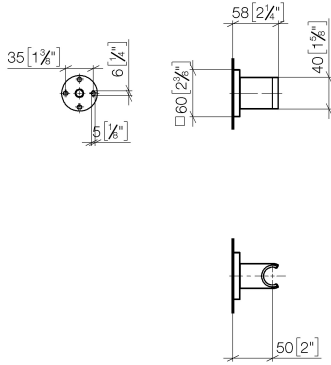

28 050 980

• Roseta 60 x 60 mm

Encaja con: IMO, MEM, CL.1, CYO

	Latón cepillado (Oro 23k)	28 050 980-28
	Cromo	28 050 980-00
	Platino cepillado	28 050 980-06
	Platino	28 050 980-08
	Dark Chrome	28 050 980-19
	Oro claro cepillado	28 050 980-27
	Negro mate	28 050 980-33
	Champagne cepillado (Oro 22k)	28 050 980-46
	Champagne (Oro 22k)	28 050 980-47
	Cromo cepillado	28 050 980-93
	Dark Platinum cepillado	28 050 980-99

28 050 980

mm [inches]

28 050 980

Versión del producto hasta 3/2/2021

Versión del producto de 3/2/2021

Piezas para otros
acabados pueden
encontrarse aquí:
Cromo

Soporte de ducha - Latón cepillado (Oro 23k)

IMO

28 050 980

Lista de piezas de recambios

Versión del producto hasta 3/2/2021

Versión del producto de 3/2/2021

N°	Número de artículo	Denominación	Cantidad de montaje	Plazo de entrega
	05 30 31 025 00 90	juego de fijación	8	2