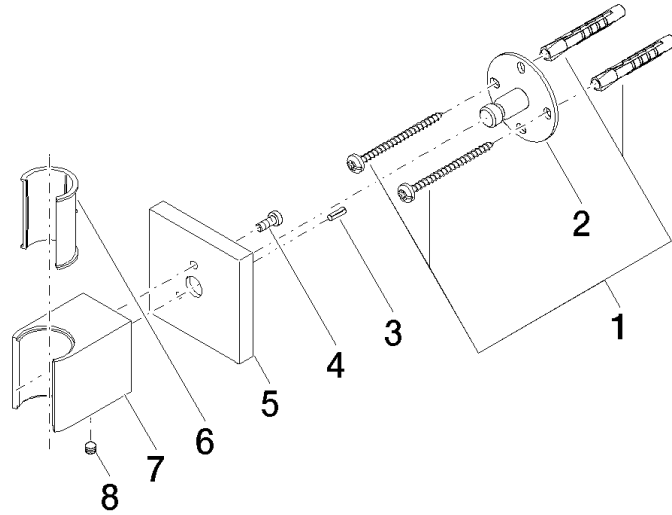

28 050 980

• Roseta 60 x 60 mm

Encaja con: IMO, MEM, CL.1, CYO

	Latón cepillado (Oro 23k)	28 050 980-28
	Cromo	28 050 980-00
	Platino cepillado	28 050 980-06
	Platino	28 050 980-08
	Dark Chrome	28 050 980-19
	Oro claro cepillado	28 050 980-27
	Negro mate	28 050 980-33
	Champagne cepillado (Oro 22k)	28 050 980-46
	Champagne (Oro 22k)	28 050 980-47
	Cromo cepillado	28 050 980-93
	Dark Platinum cepillado	28 050 980-99

28 050 980

mm [inches]

28 050 980

Versión del producto hasta 3/2/2021

Versión del producto de 3/2/2021

Piezas para otros
acabados pueden
encontrarse aquí:
Cromo

Soporte de ducha - Latón cepillado (Oro 23k)

IMO

28 050 980

Lista de piezas de recambios

Versión del producto hasta 3/2/2021

Versión del producto de 3/2/2021

N°	Número de artículo	Denominación	Cantidad de montaje	Plazo de entrega
	05 30 31 025 00 90	juego de fijación	8	2