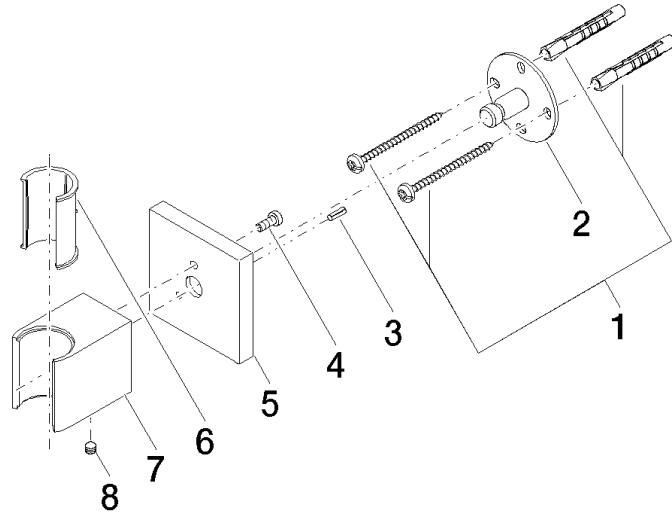

28 050 980

mm [inches]

28 050 980

Versión del producto hasta 3/2/2021

**Versión del producto de 3/2/2021**

Piezas para otros  
acabados pueden  
encontrarse aquí:  
Cromo

## Soporte de ducha - Negro mate

IMO

28 050 980