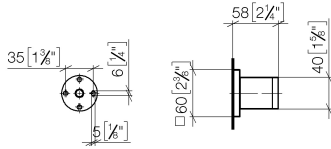

28 050 980

● Roseta 60 x 60 mm

Encaja con: IMO, MEM, CL.1, CYO

	Negro mate	28 050 980-33
	Cromo	28 050 980-00
	Platino cepillado	28 050 980-06
	Platino	28 050 980-08
	Dark Chrome	28 050 980-19
	Oro claro cepillado	28 050 980-27
	Latón cepillado (Oro 23k)	28 050 980-28
	Champagne cepillado (Oro 22k)	28 050 980-46
	Champagne (Oro 22k)	28 050 980-47
	Cromo cepillado	28 050 980-93
	Dark Platinum cepillado	28 050 980-99

28 050 980

mm [inches]

28 050 980

Versión del producto hasta 3/2/2021

**Versión del producto de 3/2/2021**

Piezas para otros  
acabados pueden  
encontrarse aquí:  
Cromo