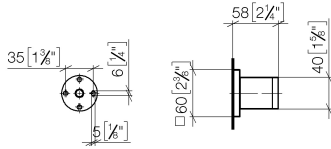

28 050 980

- Roseta 60 x 60 mm

Encaja con: IMO, MEM, CL.1, CYO

	Champagne cepillado (Oro 22k)	28 050 980-46
	Cromo	28 050 980-00
	Platino cepillado	28 050 980-06
	Platino	28 050 980-08
	Dark Chrome	28 050 980-19
	Oro claro cepillado	28 050 980-27
	Latón cepillado (Oro 23k)	28 050 980-28
	Negro mate	28 050 980-33
	Champagne (Oro 22k)	28 050 980-47
	Cromo cepillado	28 050 980-93
	Dark Platinum cepillado	28 050 980-99

28 050 980

mm [inches]

28 050 980

**Versión del producto de 3/2/2021**

Piezas para otros  
acabados pueden  
encontrarse aquí:  
Cromo