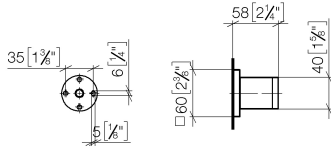

28 050 980

- Roseta 60 x 60 mm

Encaja con: IMO, MEM, CL.1, CYO

	Champagne (Oro 22k)	28 050 980-47
	Cromo	28 050 980-00
	Platino cepillado	28 050 980-06
	Platino	28 050 980-08
	Dark Chrome	28 050 980-19
	Oro claro cepillado	28 050 980-27
	Latón cepillado (Oro 23k)	28 050 980-28
	Negro mate	28 050 980-33
	Champagne cepillado (Oro 22k)	28 050 980-46
	Cromo cepillado	28 050 980-93
	Dark Platinum cepillado	28 050 980-99

28 050 980

mm [inches]

28 050 980

**Versión del producto de 3/2/2021**

Piezas para otros  
acabados pueden  
encontrarse aquí:  
Cromo