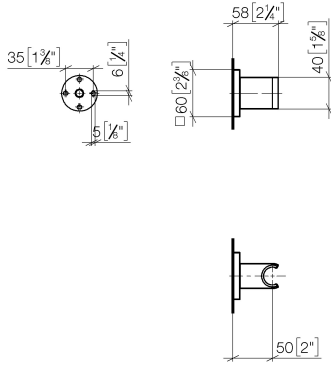

28 050 980

● Roseta 60 x 60 mm

Encaja con: IMO, MEM, CL.1, CYO

	Cromo cepillado	28 050 980-93
	Cromo	28 050 980-00
	Platino cepillado	28 050 980-06
	Platino	28 050 980-08
	Dark Chrome	28 050 980-19
	Oro claro cepillado	28 050 980-27
	Latón cepillado (Oro 23k)	28 050 980-28
	Negro mate	28 050 980-33
	Champagne cepillado (Oro 22k)	28 050 980-46
	Champagne (Oro 22k)	28 050 980-47
	Dark Platinum cepillado	28 050 980-99

28 050 980

mm [inches]

28 050 980

Versión del producto hasta 3/2/2021

**Versión del producto de 3/2/2021**

Piezas para otros  
acabados pueden  
encontrarse aquí:  
Cromo

## Soporte de ducha - Cromo cepillado

IMO

28 050 980