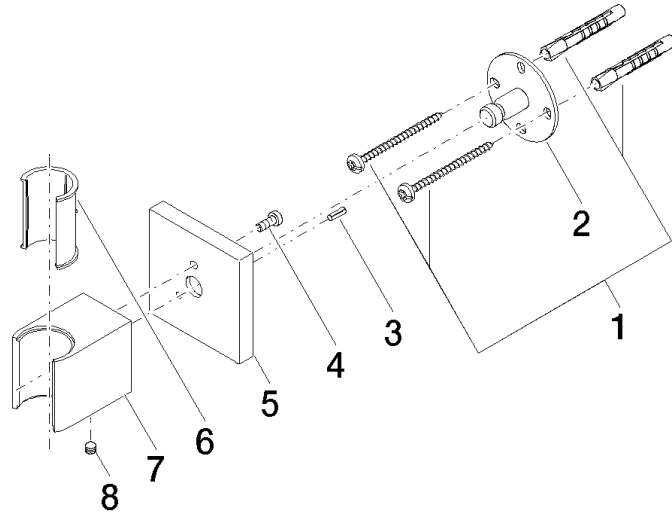

28 050 980

mm [inches]

28 050 980

Versión del producto hasta 3/2/2021

Versión del producto de 3/2/2021

Piezas para otros
acabados pueden
encontrarse aquí:
Cromo

Soporte de ducha - Dark Platinum cepillado

IMO

28 050 980

Lista de piezas de recambios

Versión del producto hasta 3/2/2021

Versión del producto de 3/2/2021

N°	Número de artículo	Denominación	Cantidad de montaje	Plazo de entrega
	05 30 31 025 00 90	juego de fijación	8	2