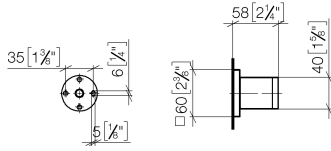

28 050 980

● Roseta 60 x 60 mm

Encaja con: IMO, MEM, CL.1, CYO

	Dark Platinum cepillado	28 050 980-99
	Cromo	28 050 980-00
	Platino cepillado	28 050 980-06
	Platino	28 050 980-08
	Dark Chrome	28 050 980-19
	Oro claro cepillado	28 050 980-27
	Latón cepillado (Oro 23k)	28 050 980-28
	Negro mate	28 050 980-33
	Champagne cepillado (Oro 22k)	28 050 980-46
	Champagne (Oro 22k)	28 050 980-47
	Cromo cepillado	28 050 980-93

28 050 980

mm [inches]

28 050 980

Versión del producto hasta 3/2/2021

Versión del producto de 3/2/2021

Piezas para otros
acabados pueden
encontrarse aquí:
Cromo

Soporte de ducha - Dark Platinum cepillado

IMO