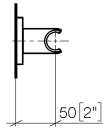

28 050 980

● Roseta 60 x 60 mm

Encaja con: IMO, MEM, CL.1, CYO

	Dark Platinum cepillado	28 050 980-99
	Cromo	28 050 980-00
	Platino cepillado	28 050 980-06
	Platino	28 050 980-08
	Dark Chrome	28 050 980-19
	Oro claro cepillado	28 050 980-27
	Latón cepillado (Oro 23k)	28 050 980-28
	Negro mate	28 050 980-33
	Champagne cepillado (Oro 22k)	28 050 980-46
	Champagne (Oro 22k)	28 050 980-47
	Cromo cepillado	28 050 980-93

28 050 980

mm [inches]

28 050 980

Versión del producto hasta 3/2/2021

Versión del producto de 3/2/2021

Piezas para otros
acabados pueden
encontrarse aquí:
Cromo

Soporte de ducha - Dark Platinum cepillado

IMO