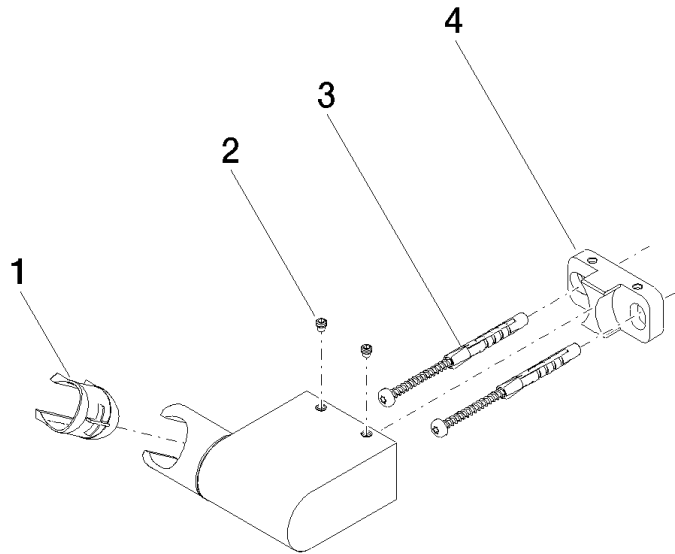

28 060 970

mm [inches]

28 060 970

Versión del producto de 10/1/2023

Piezas para otros
acabados pueden
encontrarse aquí:
Platino cepillado

Soporte de ducha basculable - Cromo

IMO

28 060 970

Lista de piezas de recambios

Versión del producto de 10/1/2023

N°	Número de artículo	Denominación	Cantidad de montaje	Plazo de entrega
	09 12 12 212 90	camisa	5	2