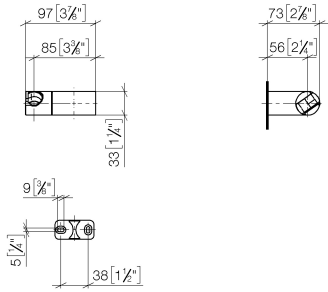

28 060 970

● Giratorio 75°

Encaja con: IMO, LULU, MADISON, MEM,
TARA, CL.1, LISSÉ, VAIA, META, CYO

	Cromo	28 060 970-00
	Platino cepillado	28 060 970-06
	Platino	28 060 970-08
	Dark Brass matt	28 060 970-16
	Dark Chrome	28 060 970-19
	Oro claro	28 060 970-26
	Oro claro cepillado	28 060 970-27
	Latón cepillado (Oro 23k)	28 060 970-28
	Negro mate	28 060 970-33
	Bronce cepillado	28 060 970-42
	Champagne cepillado (Oro 22k)	28 060 970-46
	Champagne (Oro 22k)	28 060 970-47
	Cromo cepillado	28 060 970-93
	Dark Platinum cepillado	28 060 970-99

28 060 970

mm [inches]

28 060 970

Versión del producto de 10/1/2023

Piezas para otros
acabados pueden
encontrarse aquí:
Platino cepillado

Soporte de ducha basculable - Cromo

IMO

28 060 970

Lista de piezas de recambios

Versión del producto de 10/1/2023

N°	Número de artículo	Denominación	Cantidad de montaje	Plazo de entrega
	09 12 12 212 90	camisa	5	2