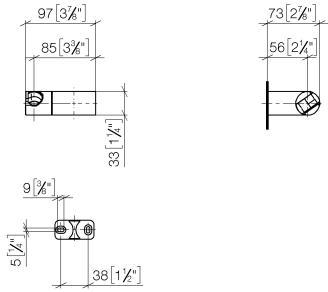

28 060 970

● Giratorio 75°

Encaja con: IMO, LULU, MADISON, MEM,
TARA, CL.1, LISSÉ, VAIA, META, CYO

	Platino	28 060 970-08
	Cromo	28 060 970-00
	Platino cepillado	28 060 970-06
	Dark Brass matt	28 060 970-16
	Dark Chrome	28 060 970-19
	Oro claro	28 060 970-26
	Oro claro cepillado	28 060 970-27
	Latón cepillado (Oro 23k)	28 060 970-28
	Negro mate	28 060 970-33
	Bronce cepillado	28 060 970-42
	Champagne cepillado (Oro 22k)	28 060 970-46
	Champagne (Oro 22k)	28 060 970-47
	Cromo cepillado	28 060 970-93
	Dark Platinum cepillado	28 060 970-99

28 060 970

mm [inches]

28 060 970

Versión del producto de 10/1/2023

Piezas para otros
acabados pueden
encontrarse aquí:
Cromo

Soporte de ducha basculable - Platino

IMO

28 060 970

Lista de piezas de recambios

Versión del producto de 10/1/2023

N°	Número de artículo	Denominación	Cantidad de montaje	Plazo de entrega
	09 12 12 212 90	camisa	5	2