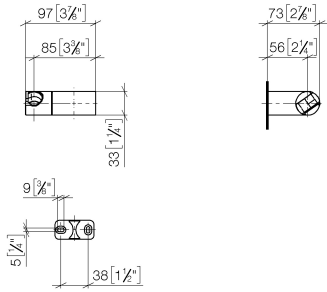

28 060 970

● Giratorio 75°

Encaja con: IMO, LULU, MADISON, MEM,
TARA, CL.1, LISSÉ, VAIA, META, CYO

	Oro claro	28 060 970-26
	Cromo	28 060 970-00
	Platino cepillado	28 060 970-06
	Platino	28 060 970-08
	Dark Brass matt	28 060 970-16
	Dark Chrome	28 060 970-19
	Oro claro cepillado	28 060 970-27
	Latón cepillado (Oro 23k)	28 060 970-28
	Negro mate	28 060 970-33
	Bronce cepillado	28 060 970-42
	Champagne cepillado (Oro 22k)	28 060 970-46
	Champagne (Oro 22k)	28 060 970-47
	Cromo cepillado	28 060 970-93
	Dark Platinum cepillado	28 060 970-99

28 060 970

mm [inches]

28 060 970

Versión del producto de 10/1/2023

Piezas para otros
acabados pueden
encontrarse aquí:
Cromo

Soporte de ducha basculable - Oro claro

IMO

28 060 970

Lista de piezas de recambios

Versión del producto de 10/1/2023

N°	Número de artículo	Denominación	Cantidad de montaje	Plazo de entrega
	09 12 12 212 90	camisa	5	2