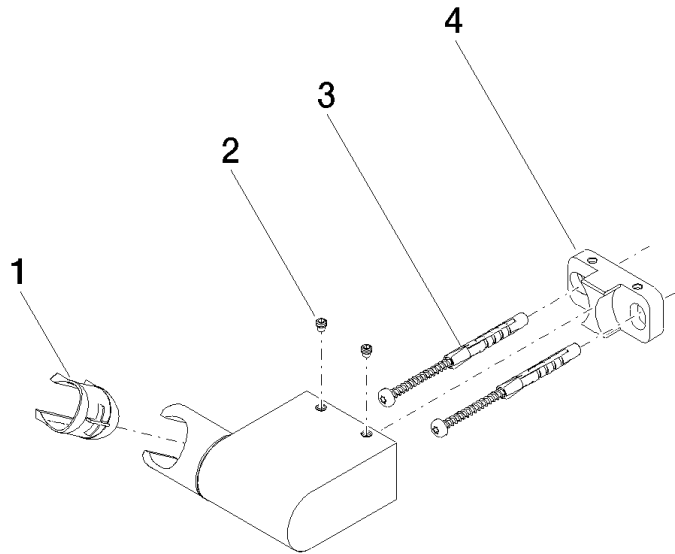

28 060 970

mm [inches]

28 060 970

Versión del producto de 10/1/2023

Piezas para otros
acabados pueden
encontrarse aquí:
Cromo

Soporte de ducha basculable - Oro claro

IMO

28 060 970

Lista de piezas de recambios

Versión del producto de 10/1/2023

N°	Número de artículo	Denominación	Cantidad de montaje	Plazo de entrega
	09 12 12 212 90	camisa	5	2