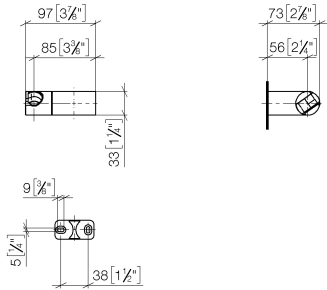

28 060 970

● Giratorio 75°

Encaja con: IMO, LULU, MADISON, MEM,
TARA, CL.1, LISSÉ, VAIA, META, CYO

	Oro claro cepillado	28 060 970-27
	Cromo	28 060 970-00
	Platino cepillado	28 060 970-06
	Platino	28 060 970-08
	Dark Brass matt	28 060 970-16
	Dark Chrome	28 060 970-19
	Oro claro	28 060 970-26
	Latón cepillado (Oro 23k)	28 060 970-28
	Negro mate	28 060 970-33
	Bronce cepillado	28 060 970-42
	Champagne cepillado (Oro 22k)	28 060 970-46
	Champagne (Oro 22k)	28 060 970-47
	Cromo cepillado	28 060 970-93
	Dark Platinum cepillado	28 060 970-99

28 060 970

mm [inches]

28 060 970

Versión del producto de 10/1/2023

Piezas para otros
acabados pueden
encontrarse aquí:
Cromo

Soporte de ducha basculable - Oro claro cepillado

IMO

28 060 970

Lista de piezas de recambios

Versión del producto de 10/1/2023

N°	Número de artículo	Denominación	Cantidad de montaje	Plazo de entrega
	09 12 12 212 90	camisa	5	2