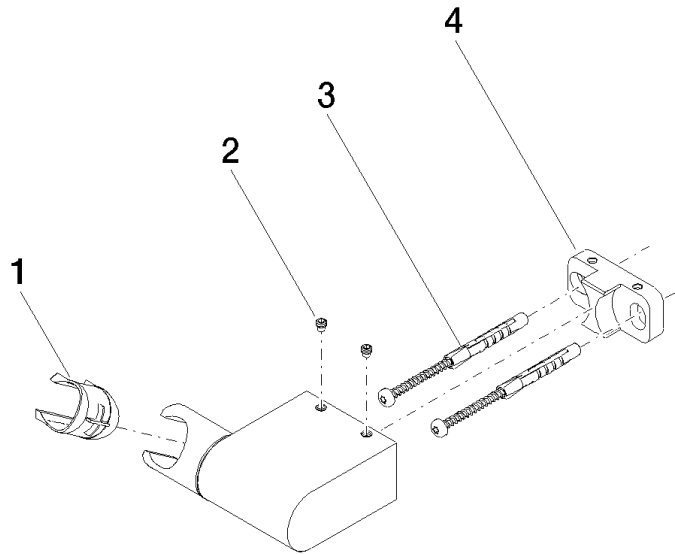

28 060 970

mm [inches]

28 060 970

**Versión del producto de 10/1/2023**

Piezas para otros  
acabados pueden  
encontrarse aquí:  
Cromo

## Soporte de ducha basculable - Latón cepillado (Oro 23k)

IMO

28 060 970