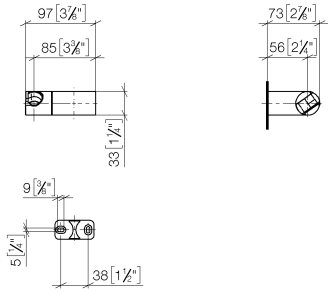

28 060 970

● Giratorio 75°

Encaja con: IMO, LULU, MADISON, MEM,  
TARA, CL.1, LISSÉ, VAIA, META, CYO

	Latón cepillado (Oro 23k)	28 060 970-28
	Cromo	28 060 970-00
	Platino cepillado	28 060 970-06
	Platino	28 060 970-08
	Dark Brass matt	28 060 970-16
	Dark Chrome	28 060 970-19
	Oro claro	28 060 970-26
	Oro claro cepillado	28 060 970-27
	Negro mate	28 060 970-33
	Bronce cepillado	28 060 970-42
	Champagne cepillado (Oro 22k)	28 060 970-46
	Champagne (Oro 22k)	28 060 970-47
	Cromo cepillado	28 060 970-93
	Dark Platinum cepillado	28 060 970-99

28 060 970

mm [inches]

28 060 970

**Versión del producto de 10/1/2023**

Piezas para otros  
acabados pueden  
encontrarse aquí:  
Cromo