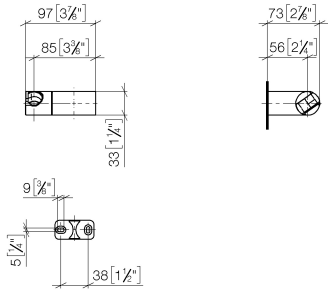

28 060 970

● Giratorio 75°

Encaja con: IMO, LULU, MADISON, MEM,
TARA, CL.1, LISSÉ, VAIA, META, CYO

	Negro mate	28 060 970-33
	Cromo	28 060 970-00
	Platino cepillado	28 060 970-06
	Platino	28 060 970-08
	Dark Brass matt	28 060 970-16
	Dark Chrome	28 060 970-19
	Oro claro	28 060 970-26
	Oro claro cepillado	28 060 970-27
	Latón cepillado (Oro 23k)	28 060 970-28
	Bronce cepillado	28 060 970-42
	Champagne cepillado (Oro 22k)	28 060 970-46
	Champagne (Oro 22k)	28 060 970-47
	Cromo cepillado	28 060 970-93
	Dark Platinum cepillado	28 060 970-99

28 060 970

mm [inches]

28 060 970

Versión del producto de 10/1/2023

Piezas para otros
acabados pueden
encontrarse aquí:
Cromo

Soporte de ducha basculable - Negro mate

IMO

28 060 970

Lista de piezas de recambios

Versión del producto de 10/1/2023

N°	Número de artículo	Denominación	Cantidad de montaje	Plazo de entrega
	09 12 12 212 90	camisa	5	2