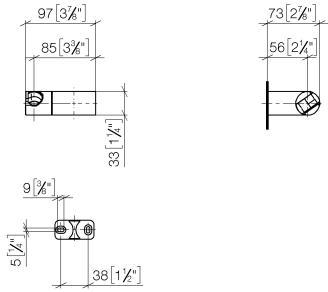

28 060 970

- Giratorio 75°

Encaja con: IMO, LULU, MADISON, MEM, TARA, CL.1, LISSÉ, VAIA, META, CYO

	Champagne cepillado (Oro 22k)	28 060 970-46
	Cromo	28 060 970-00
	Platino cepillado	28 060 970-06
	Platino	28 060 970-08
	Dark Brass matt	28 060 970-16
	Dark Chrome	28 060 970-19
	Oro claro	28 060 970-26
	Oro claro cepillado	28 060 970-27
	Latón cepillado (Oro 23k)	28 060 970-28
	Negro mate	28 060 970-33
	Bronce cepillado	28 060 970-42
	Champagne (Oro 22k)	28 060 970-47
	Cromo cepillado	28 060 970-93
	Dark Platinum cepillado	28 060 970-99

28 060 970

mm [inches]

28 060 970

Versión del producto de 10/1/2023

Piezas para otros
acabados pueden
encontrarse aquí:
Cromo

Soporte de ducha basculable - Champagne cepillado (Oro 22k)

IMO

28 060 970

Lista de piezas de recambios

Versión del producto de 10/1/2023

N°	Número de artículo	Denominación	Cantidad de montaje	Plazo de entrega
	09 12 12 212 90	camisa	5	2