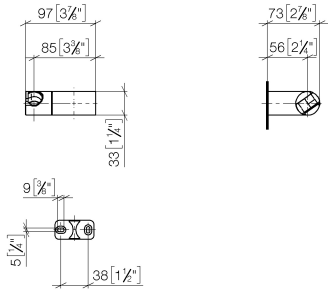

28 060 970

● Giratorio 75°

Encaja con: IMO, LULU, MADISON, MEM,
TARA, CL.1, LISSÉ, VAIA, META, CYO

	Champagne (Oro 22k)	28 060 970-47
	Cromo	28 060 970-00
	Platino cepillado	28 060 970-06
	Platino	28 060 970-08
	Dark Brass matt	28 060 970-16
	Dark Chrome	28 060 970-19
	Oro claro	28 060 970-26
	Oro claro cepillado	28 060 970-27
	Latón cepillado (Oro 23k)	28 060 970-28
	Negro mate	28 060 970-33
	Bronce cepillado	28 060 970-42
	Champagne cepillado (Oro 22k)	28 060 970-46
	Cromo cepillado	28 060 970-93
	Dark Platinum cepillado	28 060 970-99

28 060 970

mm [inches]

28 060 970

Versión del producto de 10/1/2023

Piezas para otros
acabados pueden
encontrarse aquí:
Cromo

Soporte de ducha basculable - Champagne (Oro 22k)

IMO

28 060 970

Lista de piezas de recambios

Versión del producto de 10/1/2023

N°	Número de artículo	Denominación	Cantidad de montaje	Plazo de entrega
	09 12 12 212 90	camisa	5	2