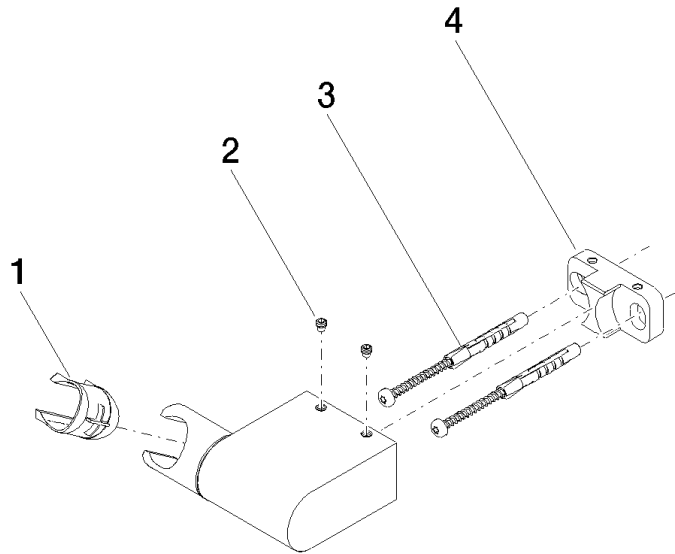

28 060 970

mm [inches]

28 060 970

**Versión del producto de 10/1/2023**

Piezas para otros  
acabados pueden  
encontrarse aquí:  
Cromo

## Soporte de ducha basculable - Dark Platinum cepillado

IMO

28 060 970