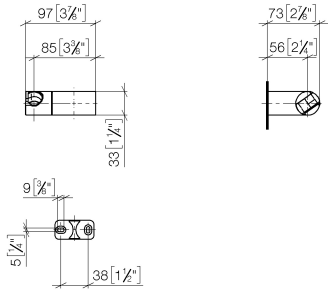

28 060 970

● Giratorio 75°

Encaja con: IMO, LULU, MADISON, MEM,  
TARA, CL.1, LISSÉ, VAIA, META, CYO

	Dark Platinum cepillado	28 060 970-99
	Cromo	28 060 970-00
	Platino cepillado	28 060 970-06
	Platino	28 060 970-08
	Dark Brass matt	28 060 970-16
	Dark Chrome	28 060 970-19
	Oro claro	28 060 970-26
	Oro claro cepillado	28 060 970-27
	Latón cepillado (Oro 23k)	28 060 970-28
	Negro mate	28 060 970-33
	Bronce cepillado	28 060 970-42
	Champagne cepillado (Oro 22k)	28 060 970-46
	Champagne (Oro 22k)	28 060 970-47
	Cromo cepillado	28 060 970-93

28 060 970

mm [inches]

28 060 970

**Versión del producto de 10/1/2023**

Piezas para otros  
acabados pueden  
encontrarse aquí:  
Cromo

### Lista de piezas de recambios

Versión del producto de 10/1/2023

Nº	Número de artículo	Denominación	Cantidad de montaje	Plazo de entrega
	09 12 12 212 90	camisa	5	2