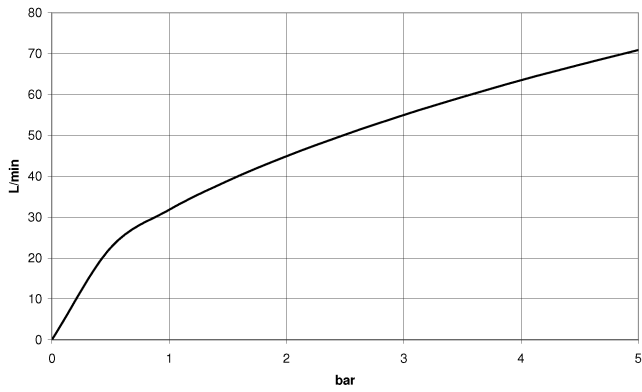

WATER TUBE WATER TUBE manguera Kneipp blanco 2000 mm - Cromo

28 285 979

- Boquilla de manguera con casquillo M33
- Con aro de soporte

	Cromo	28 285 979-00
	Platino cepillado	28 285 979-06
	Platino	28 285 979-08
	Dark Chrome	28 285 979-19
	Latón cepillado (Oro 23k)	28 285 979-28
	Negro mate	28 285 979-33
	Champagne cepillado (Oro 22k)	28 285 979-46
	Champagne (Oro 22k)	28 285 979-47
	Cromo cepillado	28 285 979-93
	Dark Platinum cepillado	28 285 979-99

WATER TUBE WATER TUBE manguera Kneipp blanco 2000 mm - Cromo

28 285 979

mm [inches]

Diagrama de flujo

WATER TUBE WATER TUBE manguera Kneipp blanco 2000 mm - Cromo

28 285 979

WATER TUBE WATER TUBE manguera Kneipp blanco 2000 mm - Cromo