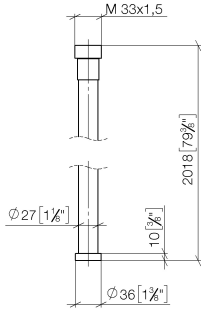

WATER TUBE WATER TUBE manguera Kneipp blanco 2000 mm - Cromo

28 285 979

- Boquilla de manguera con casquillo M33
- Con aro de soporte

	Cromo	28 285 979-00
	Platino cepillado	28 285 979-06
	Platino	28 285 979-08
	Dark Chrome	28 285 979-19
	Latón cepillado (Oro 23k)	28 285 979-28
	Negro mate	28 285 979-33
	Champagne cepillado (Oro 22k)	28 285 979-46
	Champagne (Oro 22k)	28 285 979-47
	Cromo cepillado	28 285 979-93
	Dark Platinum cepillado	28 285 979-99

WATER TUBE WATER TUBE manguera Kneipp blanco 2000 mm - Cromo

28 285 979

mm [inches]

Diagrama de flujo

WATER TUBE WATER TUBE manguera Kneipp blanco 2000 mm - Cromo

28 285 979

WATER TUBE WATER TUBE manguera Kneipp blanco 2000 mm - Cromo

28 285 979

Lista de piezas de recambios

N°	Número de artículo	Denominación	Cantidad de montaje	Plazo de entrega
	09 14 20 003 90	sello	2	2