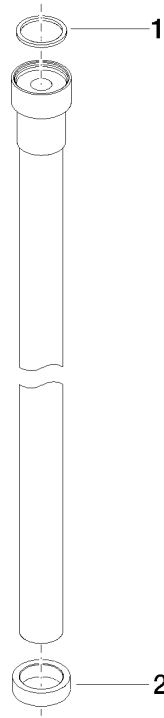

WATER TUBE WATER TUBE manguera Kneipp blanco 2000 mm - Cromo

28 285 979

- Boquilla de manguera con casquillo M33
- Con aro de soporte

	Cromo	28 285 979-00
	Platino cepillado	28 285 979-06
	Platino	28 285 979-08
	Dark Chrome	28 285 979-19
	Latón cepillado (Oro 23k)	28 285 979-28
	Negro mate	28 285 979-33
	Champagne cepillado (Oro 22k)	28 285 979-46
	Champagne (Oro 22k)	28 285 979-47
	Cromo cepillado	28 285 979-93
	Dark Platinum cepillado	28 285 979-99

WATER TUBE WATER TUBE manguera Kneipp blanco 2000 mm - Cromo

28 285 979

mm [inches]

Diagrama de flujo

WATER TUBE WATER TUBE manguera Kneipp blanco 2000 mm - Cromo

28 285 979

WATER TUBE WATER TUBE manguera Kneipp blanco 2000 mm - Cromo

28 285 979

Lista de piezas de recambios

N°	Número de artículo	Denominación	Cantidad de montaje	Plazo de entrega
	09 14 20 003 90	sello	2	2