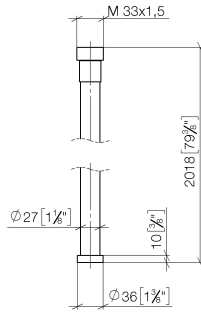

WATER TUBE WATER TUBE manguera Kneipp blanco 2000 mm - Platino cepillado

28 285 979

- Boquilla de manguera con casquillo M33
- Con aro de soporte

	Platino cepillado	28 285 979-06
	Cromo	28 285 979-00
	Platino	28 285 979-08
	Dark Chrome	28 285 979-19
	Latón cepillado (Oro 23k)	28 285 979-28
	Negro mate	28 285 979-33
	Champagne cepillado (Oro 22k)	28 285 979-46
	Champagne (Oro 22k)	28 285 979-47
	Cromo cepillado	28 285 979-93
	Dark Platinum cepillado	28 285 979-99

WATER TUBE WATER TUBE manguera Kneipp blanco 2000 mm - Platino cepillado

28 285 979
mm [inches]

Diagrama de flujo

WATER TUBE WATER TUBE manguera Kneipp blanco 2000 mm - Platino cepillado

28 285 979

Piezas para otros acabados pueden encontrarse aquí:
Cromo

WATER TUBE WATER TUBE manguera Kneipp blanco 2000 mm - Platino cepillado

28 285 979

Lista de piezas de recambios

N°	Número de artículo	Denominación	Cantidad de montaje	Plazo de entrega
	09 14 20 003 90	sello	2	2