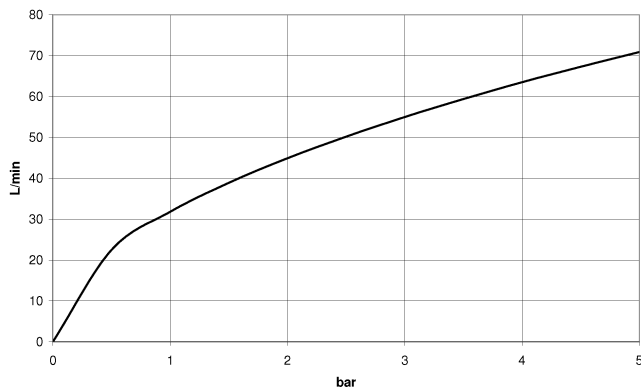

WATER TUBE WATER TUBE manguera Kneipp blanco 2000 mm - Platino cepillado

28 285 979

- Boquilla de manguera con casquillo M33
- Con aro de soporte

	Platino cepillado	28 285 979-06
	Cromo	28 285 979-00
	Platino	28 285 979-08
	Dark Chrome	28 285 979-19
	Latón cepillado (Oro 23k)	28 285 979-28
	Negro mate	28 285 979-33
	Champagne cepillado (Oro 22k)	28 285 979-46
	Champagne (Oro 22k)	28 285 979-47
	Cromo cepillado	28 285 979-93
	Dark Platinum cepillado	28 285 979-99

WATER TUBE WATER TUBE manguera Kneipp blanco 2000 mm - Platino cepillado

28 285 979
mm [inches]

Diagrama de flujo

WATER TUBE WATER TUBE manguera Kneipp blanco 2000 mm - Platino cepillado

28 285 979

Piezas para otros acabados pueden encontrarse aquí:
Cromo