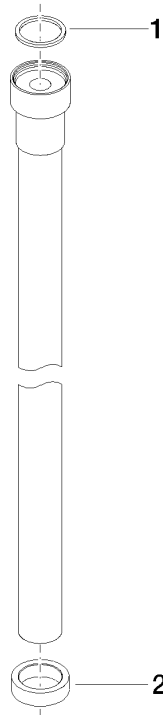

WATER TUBE WATER TUBE manguera Kneipp blanco 2000 mm - Platino cepillado

28 285 979

- Boquilla de manguera con casquillo M33
- Con aro de soporte

	Platino cepillado	28 285 979-06
	Cromo	28 285 979-00
	Platino	28 285 979-08
	Dark Chrome	28 285 979-19
	Latón cepillado (Oro 23k)	28 285 979-28
	Negro mate	28 285 979-33
	Champagne cepillado (Oro 22k)	28 285 979-46
	Champagne (Oro 22k)	28 285 979-47
	Cromo cepillado	28 285 979-93
	Dark Platinum cepillado	28 285 979-99

WATER TUBE WATER TUBE manguera Kneipp blanco 2000 mm - Platino cepillado

28 285 979
mm [inches]

Diagrama de flujo

WATER TUBE WATER TUBE manguera Kneipp blanco 2000 mm - Platino cepillado

28 285 979

Piezas para otros acabados pueden encontrarse aquí:
Cromo

WATER TUBE WATER TUBE manguera Kneipp blanco 2000 mm - Platino cepillado

28 285 979

Lista de piezas de recambios

N°	Número de artículo	Denominación	Cantidad de montaje	Plazo de entrega
	09 14 20 003 90	sello	2	2