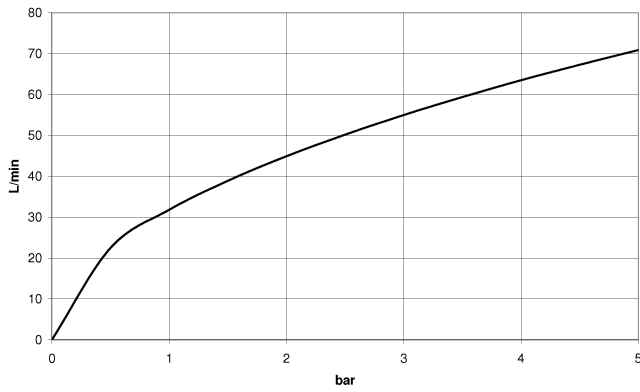

**WATER TUBE WATER TUBE manguera Kneipp blanco 2000 mm - Dark  
Chrome**

28 285 979

- Boquilla de manguera con casquillo M33
- Con aro de soporte

	Dark Chrome	28 285 979-19
	Cromo	28 285 979-00
	Platino cepillado	28 285 979-06
	Platino	28 285 979-08
	Latón cepillado (Oro 23k)	28 285 979-28
	Negro mate	28 285 979-33
	Champagne cepillado (Oro 22k)	28 285 979-46
	Champagne (Oro 22k)	28 285 979-47
	Cromo cepillado	28 285 979-93
	Dark Platinum cepillado	28 285 979-99

# WATER TUBE WATER TUBE manguera Kneipp blanco 2000 mm - Dark Chrome

28 285 979  
mm [inches]

## Diagrama de flujo