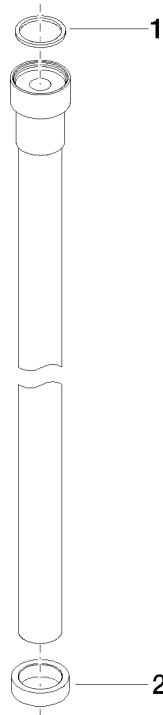

**WATER TUBE WATER TUBE manguera Kneipp blanco 2000 mm - Dark  
Chrome**

28 285 979

- Boquilla de manguera con casquillo M33
- Con aro de soporte

	Dark Chrome	28 285 979-19
	Cromo	28 285 979-00
	Platino cepillado	28 285 979-06
	Platino	28 285 979-08
	Latón cepillado (Oro 23k)	28 285 979-28
	Negro mate	28 285 979-33
	Champagne cepillado (Oro 22k)	28 285 979-46
	Champagne (Oro 22k)	28 285 979-47
	Cromo cepillado	28 285 979-93
	Dark Platinum cepillado	28 285 979-99

# WATER TUBE WATER TUBE manguera Kneipp blanco 2000 mm - Dark Chrome

28 285 979  
mm [inches]

## Diagrama de flujo

# WATER TUBE WATER TUBE manguera Kneipp blanco 2000 mm - Dark Chrome

---

28 285 979

Piezas para otros acabados pueden encontrarse aquí:  
Cromo

WATER TUBE WATER TUBE manguera Kneipp blanco 2000 mm - Dark  
Chrome