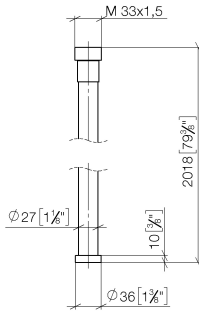

**WATER TUBE WATER TUBE manguera Kneipp blanco 2000 mm - Dark  
Chrome**

28 285 979

- Boquilla de manguera con casquillo M33
- Con aro de soporte

	Dark Chrome	28 285 979-19
	Cromo	28 285 979-00
	Platino cepillado	28 285 979-06
	Platino	28 285 979-08
	Latón cepillado (Oro 23k)	28 285 979-28
	Negro mate	28 285 979-33
	Champagne cepillado (Oro 22k)	28 285 979-46
	Champagne (Oro 22k)	28 285 979-47
	Cromo cepillado	28 285 979-93
	Dark Platinum cepillado	28 285 979-99

# WATER TUBE WATER TUBE manguera Kneipp blanco 2000 mm - Dark Chrome

28 285 979  
mm [inches]