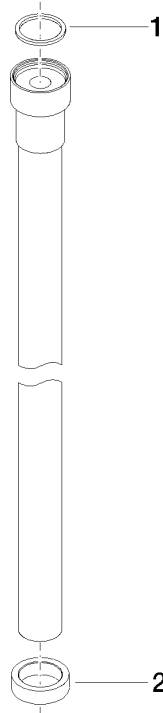

WATER TUBE WATER TUBE manguera Kneipp blanco 2000 mm - Latón cepillado (Oro 23k)

28 285 979

- Boquilla de manguera con casquillo M33
- Con aro de soporte

	Latón cepillado (Oro 23k)	28 285 979-28
	Cromo	28 285 979-00
	Platino cepillado	28 285 979-06
	Platino	28 285 979-08
	Dark Chrome	28 285 979-19
	Negro mate	28 285 979-33
	Champagne cepillado (Oro 22k)	28 285 979-46
	Champagne (Oro 22k)	28 285 979-47
	Cromo cepillado	28 285 979-93
	Dark Platinum cepillado	28 285 979-99

WATER TUBE WATER TUBE manguera Kneipp blanco 2000 mm - Latón cepillado (Oro 23k)

28 285 979
mm [inches]

Diagrama de flujo

WATER TUBE WATER TUBE manguera Kneipp blanco 2000 mm - Latón cepillado (Oro 23k)

28 285 979

Piezas para otros acabados pueden encontrarse aquí:
Cromo

WATER TUBE WATER TUBE manguera Kneipp blanco 2000 mm - Latón
cepillado (Oro 23k)

28 285 979

Lista de piezas de recambios

N°	Número de artículo	Denominación	Cantidad de montaje	Plazo de entrega
	09 14 20 003 90	sello	2	2