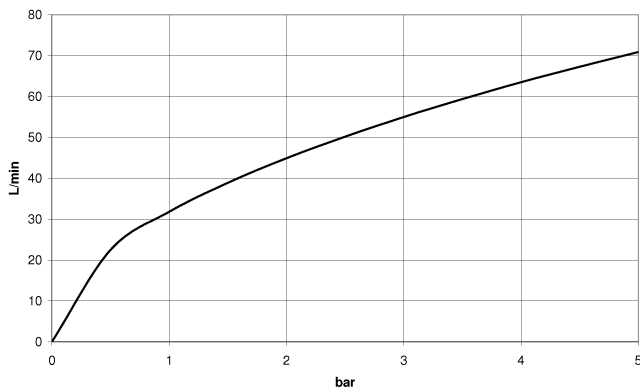

WATER TUBE WATER TUBE manguera Kneipp blanco 2000 mm - Latón cepillado (Oro 23k)

28 285 979

- Boquilla de manguera con casquillo M33
- Con aro de soporte

	Latón cepillado (Oro 23k)	28 285 979-28
	Cromo	28 285 979-00
	Platino cepillado	28 285 979-06
	Platino	28 285 979-08
	Dark Chrome	28 285 979-19
	Negro mate	28 285 979-33
	Champagne cepillado (Oro 22k)	28 285 979-46
	Champagne (Oro 22k)	28 285 979-47
	Cromo cepillado	28 285 979-93
	Dark Platinum cepillado	28 285 979-99

WATER TUBE WATER TUBE manguera Kneipp blanco 2000 mm - Latón cepillado (Oro 23k)

28 285 979
mm [inches]

Diagrama de flujo

WATER TUBE WATER TUBE manguera Kneipp blanco 2000 mm - Latón cepillado (Oro 23k)

28 285 979