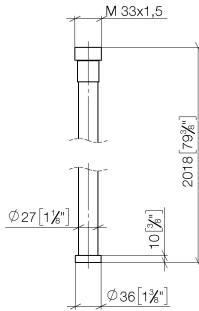

WATER TUBE WATER TUBE manguera Kneipp blanco 2000 mm - Latón cepillado (Oro 23k)

28 285 979

- Boquilla de manguera con casquillo M33
- Con aro de soporte

	Latón cepillado (Oro 23k)	28 285 979-28
	Cromo	28 285 979-00
	Platino cepillado	28 285 979-06
	Platino	28 285 979-08
	Dark Chrome	28 285 979-19
	Negro mate	28 285 979-33
	Champagne cepillado (Oro 22k)	28 285 979-46
	Champagne (Oro 22k)	28 285 979-47
	Cromo cepillado	28 285 979-93
	Dark Platinum cepillado	28 285 979-99

WATER TUBE WATER TUBE manguera Kneipp blanco 2000 mm - Latón cepillado (Oro 23k)

28 285 979
mm [inches]

Diagrama de flujo

WATER TUBE WATER TUBE manguera Kneipp blanco 2000 mm - Latón cepillado (Oro 23k)

28 285 979

Piezas para otros acabados pueden encontrarse aquí:
Cromo

WATER TUBE WATER TUBE manguera Kneipp blanco 2000 mm - Latón
cepillado (Oro 23k)

28 285 979

Lista de piezas de recambios

N°	Número de artículo	Denominación	Cantidad de montaje	Plazo de entrega
	09 14 20 003 90	sello	2	2