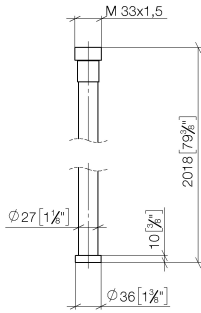

**WATER TUBE WATER TUBE manguera Kneipp blanco 2000 mm - Negro mate**

28 285 979

- Boquilla de manguera con casquillo M33
- Con aro de soporte

	Negro mate	28 285 979-33
	Cromo	28 285 979-00
	Platino cepillado	28 285 979-06
	Platino	28 285 979-08
	Dark Chrome	28 285 979-19
	Latón cepillado (Oro 23k)	28 285 979-28
	Champagne cepillado (Oro 22k)	28 285 979-46
	Champagne (Oro 22k)	28 285 979-47
	Cromo cepillado	28 285 979-93
	Dark Platinum cepillado	28 285 979-99

# WATER TUBE WATER TUBE manguera Kneipp blanco 2000 mm - Negro mate

28 285 979

mm [inches]

## Diagrama de flujo

WATER TUBE WATER TUBE manguera Kneipp blanco 2000 mm - Negro mate

---

28 285 979

Piezas para otros  
acabados pueden  
encontrarse aquí:  
Cromo

## WATER TUBE WATER TUBE manguera Kneipp blanco 2000 mm - Negro mate

---

28 285 979