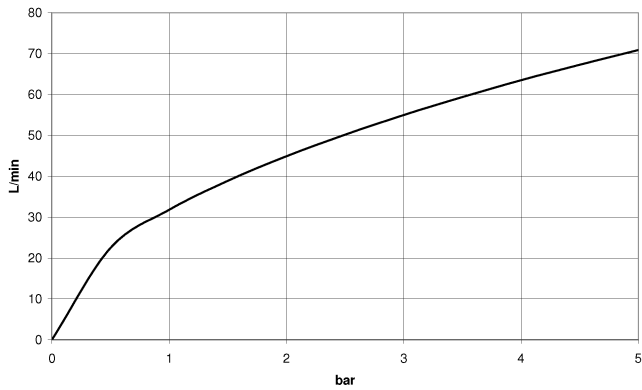

Diagrama de flujo