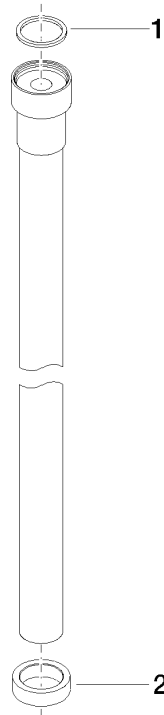

**WATER TUBE WATER TUBE manguera Kneipp blanco 2000 mm - Negro mate**

28 285 979

- Boquilla de manguera con casquillo M33
- Con aro de soporte

	Negro mate	28 285 979-33
	Cromo	28 285 979-00
	Platino cepillado	28 285 979-06
	Platino	28 285 979-08
	Dark Chrome	28 285 979-19
	Latón cepillado (Oro 23k)	28 285 979-28
	Champagne cepillado (Oro 22k)	28 285 979-46
	Champagne (Oro 22k)	28 285 979-47
	Cromo cepillado	28 285 979-93
	Dark Platinum cepillado	28 285 979-99

# WATER TUBE WATER TUBE manguera Kneipp blanco 2000 mm - Negro mate

28 285 979

mm [inches]

## Diagrama de flujo

WATER TUBE WATER TUBE manguera Kneipp blanco 2000 mm - Negro mate

---

28 285 979

Piezas para otros  
acabados pueden  
encontrarse aquí:  
Cromo

## WATER TUBE WATER TUBE manguera Kneipp blanco 2000 mm - Negro mate

---

28 285 979