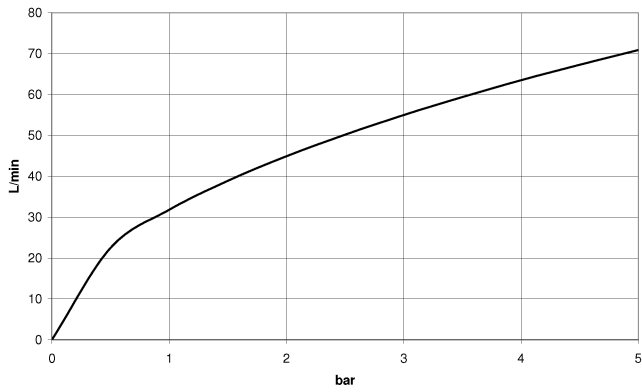

**WATER TUBE WATER TUBE manguera Kneipp blanco 2000 mm -
Champagne cepillado (Oro 22k)**

28 285 979

- Boquilla de manguera con casquillo M33
- Con aro de soporte

	Champagne cepillado (Oro 22k)	28 285 979-46
	Cromo	28 285 979-00
	Platino cepillado	28 285 979-06
	Platino	28 285 979-08
	Dark Chrome	28 285 979-19
	Latón cepillado (Oro 23k)	28 285 979-28
	Negro mate	28 285 979-33
	Champagne (Oro 22k)	28 285 979-47
	Cromo cepillado	28 285 979-93
	Dark Platinum cepillado	28 285 979-99

WATER TUBE WATER TUBE manguera Kneipp blanco 2000 mm - Champagne cepillado (Oro 22k)

28 285 979
mm [inches]

Diagrama de flujo

WATER TUBE WATER TUBE manguera Kneipp blanco 2000 mm - Champagne cepillado (Oro 22k)