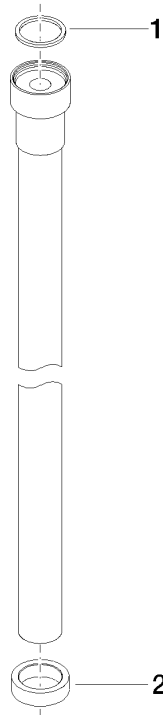

**WATER TUBE WATER TUBE manguera Kneipp blanco 2000 mm -
Champagne cepillado (Oro 22k)**

28 285 979

- Boquilla de manguera con casquillo M33
- Con aro de soporte

	Champagne cepillado (Oro 22k)	28 285 979-46
	Cromo	28 285 979-00
	Platino cepillado	28 285 979-06
	Platino	28 285 979-08
	Dark Chrome	28 285 979-19
	Latón cepillado (Oro 23k)	28 285 979-28
	Negro mate	28 285 979-33
	Champagne (Oro 22k)	28 285 979-47
	Cromo cepillado	28 285 979-93
	Dark Platinum cepillado	28 285 979-99

WATER TUBE WATER TUBE manguera Kneipp blanco 2000 mm - Champagne cepillado (Oro 22k)

28 285 979
mm [inches]

Diagrama de flujo

WATER TUBE WATER TUBE manguera Kneipp blanco 2000 mm - Champagne cepillado (Oro 22k)

28 285 979

Piezas para otros acabados pueden encontrarse aquí:
Cromo

WATER TUBE WATER TUBE manguera Kneipp blanco 2000 mm -
Champagne cepillado (Oro 22k)

28 285 979

Lista de piezas de recambios