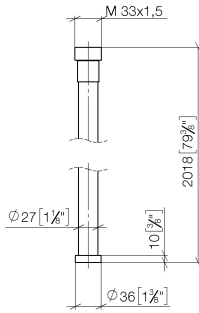

**WATER TUBE WATER TUBE manguera Kneipp blanco 2000 mm -
Champagne cepillado (Oro 22k)**

28 285 979

- Boquilla de manguera con casquillo M33
- Con aro de soporte

	Champagne cepillado (Oro 22k)	28 285 979-46
	Cromo	28 285 979-00
	Platino cepillado	28 285 979-06
	Platino	28 285 979-08
	Dark Chrome	28 285 979-19
	Latón cepillado (Oro 23k)	28 285 979-28
	Negro mate	28 285 979-33
	Champagne (Oro 22k)	28 285 979-47
	Cromo cepillado	28 285 979-93
	Dark Platinum cepillado	28 285 979-99

WATER TUBE WATER TUBE manguera Kneipp blanco 2000 mm - Champagne cepillado (Oro 22k)

28 285 979
mm [inches]

Diagrama de flujo

WATER TUBE WATER TUBE manguera Kneipp blanco 2000 mm - Champagne cepillado (Oro 22k)

28 285 979

Piezas para otros acabados pueden encontrarse aquí:
Cromo

WATER TUBE WATER TUBE manguera Kneipp blanco 2000 mm -
Champagne cepillado (Oro 22k)

28 285 979

Lista de piezas de recambios