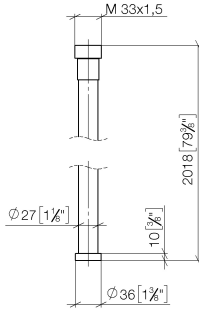

**WATER TUBE WATER TUBE manguera Kneipp blanco 2000 mm -
Champagne (Oro 22k)**

28 285 979

- Boquilla de manguera con casquillo M33
- Con aro de soporte

	Champagne (Oro 22k)	28 285 979-47
	Cromo	28 285 979-00
	Platino cepillado	28 285 979-06
	Platino	28 285 979-08
	Dark Chrome	28 285 979-19
	Latón cepillado (Oro 23k)	28 285 979-28
	Negro mate	28 285 979-33
	Champagne cepillado (Oro 22k)	28 285 979-46
	Cromo cepillado	28 285 979-93
	Dark Platinum cepillado	28 285 979-99

WATER TUBE WATER TUBE manguera Kneipp blanco 2000 mm - Champagne (Oro 22k)

28 285 979
mm [inches]

Diagrama de flujo

WATER TUBE WATER TUBE manguera Kneipp blanco 2000 mm - Champagne (Oro 22k)

28 285 979

Piezas para otros acabados pueden encontrarse aquí:
Cromo

WATER TUBE WATER TUBE manguera Kneipp blanco 2000 mm -
Champagne (Oro 22k)

28 285 979

Lista de piezas de recambios