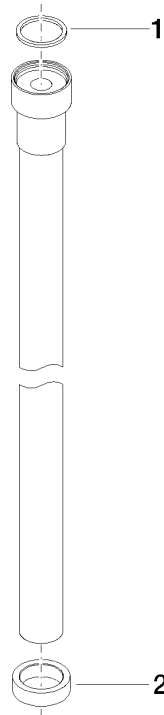

**WATER TUBE WATER TUBE manguera Kneipp blanco 2000 mm -
Champagne (Oro 22k)**

28 285 979

- Boquilla de manguera con casquillo M33
- Con aro de soporte

	Champagne (Oro 22k)	28 285 979-47
	Cromo	28 285 979-00
	Platino cepillado	28 285 979-06
	Platino	28 285 979-08
	Dark Chrome	28 285 979-19
	Latón cepillado (Oro 23k)	28 285 979-28
	Negro mate	28 285 979-33
	Champagne cepillado (Oro 22k)	28 285 979-46
	Cromo cepillado	28 285 979-93
	Dark Platinum cepillado	28 285 979-99

WATER TUBE WATER TUBE manguera Kneipp blanco 2000 mm - Champagne (Oro 22k)

28 285 979
mm [inches]

Diagrama de flujo

WATER TUBE WATER TUBE manguera Kneipp blanco 2000 mm - Champagne (Oro 22k)

28 285 979

Piezas para otros acabados pueden encontrarse aquí:
Cromo

WATER TUBE WATER TUBE manguera Kneipp blanco 2000 mm -
Champagne (Oro 22k)

28 285 979

Lista de piezas de recambios