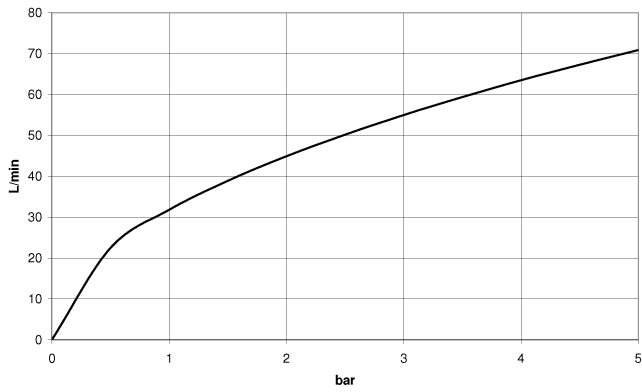

**WATER TUBE WATER TUBE manguera Kneipp blanco 2000 mm -
Champagne (Oro 22k)**

28 285 979

- Boquilla de manguera con casquillo M33
- Con aro de soporte

	Champagne (Oro 22k)	28 285 979-47
	Cromo	28 285 979-00
	Platino cepillado	28 285 979-06
	Platino	28 285 979-08
	Dark Chrome	28 285 979-19
	Latón cepillado (Oro 23k)	28 285 979-28
	Negro mate	28 285 979-33
	Champagne cepillado (Oro 22k)	28 285 979-46
	Cromo cepillado	28 285 979-93
	Dark Platinum cepillado	28 285 979-99

WATER TUBE WATER TUBE manguera Kneipp blanco 2000 mm - Champagne (Oro 22k)

28 285 979
mm [inches]

Diagrama de flujo

WATER TUBE WATER TUBE manguera Kneipp blanco 2000 mm - Champagne (Oro 22k)

28 285 979

Piezas para otros acabados pueden encontrarse aquí:
Cromo