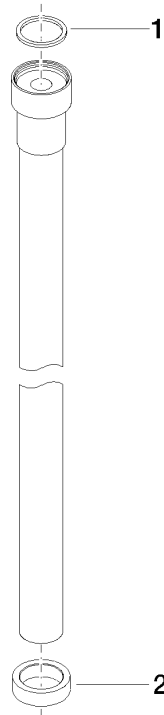

WATER TUBE WATER TUBE manguera Kneipp blanco 2000 mm - Cromo cepillado

28 285 979

- Boquilla de manguera con casquillo M33
- Con aro de soporte

	Cromo cepillado	28 285 979-93
	Cromo	28 285 979-00
	Platino cepillado	28 285 979-06
	Platino	28 285 979-08
	Dark Chrome	28 285 979-19
	Latón cepillado (Oro 23k)	28 285 979-28
	Negro mate	28 285 979-33
	Champagne cepillado (Oro 22k)	28 285 979-46
	Champagne (Oro 22k)	28 285 979-47
	Dark Platinum cepillado	28 285 979-99

WATER TUBE WATER TUBE manguera Kneipp blanco 2000 mm - Cromo cepillado

28 285 979
mm [inches]

Diagrama de flujo

WATER TUBE WATER TUBE manguera Kneipp blanco 2000 mm - Cromo cepillado

28 285 979

Piezas para otros acabados pueden encontrarse aquí:
Cromo

WATER TUBE WATER TUBE manguera Kneipp blanco 2000 mm - Cromo cepillado

28 285 979

Lista de piezas de recambios

N°	Número de artículo	Denominación	Cantidad de montaje	Plazo de entrega
	09 14 20 003 90	sello	2	2