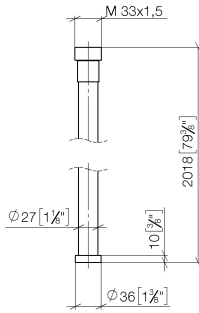

WATER TUBE WATER TUBE manguera Kneipp blanco 2000 mm - Cromo cepillado

28 285 979

- Boquilla de manguera con casquillo M33
- Con aro de soporte

	Cromo cepillado	28 285 979-93
	Cromo	28 285 979-00
	Platino cepillado	28 285 979-06
	Platino	28 285 979-08
	Dark Chrome	28 285 979-19
	Latón cepillado (Oro 23k)	28 285 979-28
	Negro mate	28 285 979-33
	Champagne cepillado (Oro 22k)	28 285 979-46
	Champagne (Oro 22k)	28 285 979-47
	Dark Platinum cepillado	28 285 979-99

WATER TUBE WATER TUBE manguera Kneipp blanco 2000 mm - Cromo cepillado

28 285 979
mm [inches]

Diagrama de flujo

WATER TUBE WATER TUBE manguera Kneipp blanco 2000 mm - Cromo cepillado

28 285 979

Piezas para otros acabados pueden encontrarse aquí:
Cromo

WATER TUBE WATER TUBE manguera Kneipp blanco 2000 mm - Cromo cepillado

28 285 979

Lista de piezas de recambios

N°	Número de artículo	Denominación	Cantidad de montaje	Plazo de entrega
	09 14 20 003 90	sello	2	2