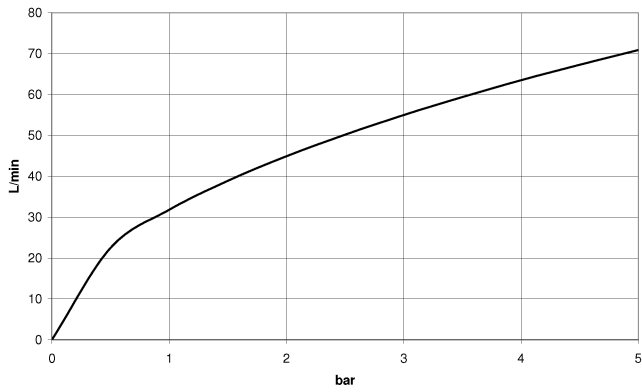

WATER TUBE WATER TUBE manguera Kneipp blanco 2000 mm - Cromo cepillado

28 285 979

- Boquilla de manguera con casquillo M33
- Con aro de soporte

	Cromo cepillado	28 285 979-93
	Cromo	28 285 979-00
	Platino cepillado	28 285 979-06
	Platino	28 285 979-08
	Dark Chrome	28 285 979-19
	Latón cepillado (Oro 23k)	28 285 979-28
	Negro mate	28 285 979-33
	Champagne cepillado (Oro 22k)	28 285 979-46
	Champagne (Oro 22k)	28 285 979-47
	Dark Platinum cepillado	28 285 979-99

WATER TUBE WATER TUBE manguera Kneipp blanco 2000 mm - Cromo cepillado

28 285 979
mm [inches]

Diagrama de flujo

WATER TUBE WATER TUBE manguera Kneipp blanco 2000 mm - Cromo cepillado

28 285 979

Piezas para otros acabados pueden encontrarse aquí:
Cromo