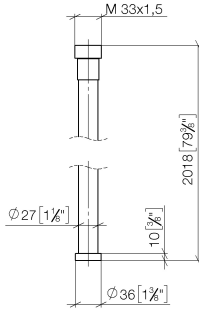

**WATER TUBE WATER TUBE manguera Kneipp blanco 2000 mm - Dark
Platinum cepillado**

28 285 979

- Boquilla de manguera con casquillo M33
- Con aro de soporte

	Dark Platinum cepillado	28 285 979-99
	Cromo	28 285 979-00
	Platino cepillado	28 285 979-06
	Platino	28 285 979-08
	Dark Chrome	28 285 979-19
	Latón cepillado (Oro 23k)	28 285 979-28
	Negro mate	28 285 979-33
	Champagne cepillado (Oro 22k)	28 285 979-46
	Champagne (Oro 22k)	28 285 979-47
	Cromo cepillado	28 285 979-93

WATER TUBE WATER TUBE manguera Kneipp blanco 2000 mm - Dark Platinum cepillado

28 285 979
mm [inches]

Diagrama de flujo

WATER TUBE WATER TUBE manguera Kneipp blanco 2000 mm - Dark Platinum cepillado

28 285 979

Piezas para otros
acabados pueden
encontrarse aquí:
Cromo

WATER TUBE WATER TUBE manguera Kneipp blanco 2000 mm - Dark
Platinum cepillado

28 285 979

Lista de piezas de recambios

N°	Número de artículo	Denominación	Cantidad de montaje	Plazo de entrega
	09 14 20 003 90	sello	2	2