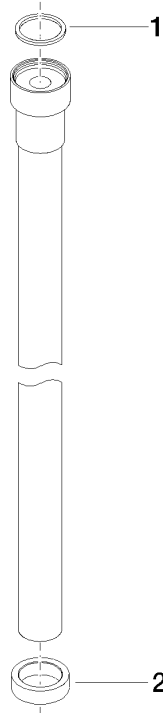

**WATER TUBE WATER TUBE manguera Kneipp blanco 2000 mm - Dark
Platinum cepillado**

28 285 979

- Boquilla de manguera con casquillo M33
- Con aro de soporte

	Dark Platinum cepillado	28 285 979-99
	Cromo	28 285 979-00
	Platino cepillado	28 285 979-06
	Platino	28 285 979-08
	Dark Chrome	28 285 979-19
	Latón cepillado (Oro 23k)	28 285 979-28
	Negro mate	28 285 979-33
	Champagne cepillado (Oro 22k)	28 285 979-46
	Champagne (Oro 22k)	28 285 979-47
	Cromo cepillado	28 285 979-93

WATER TUBE WATER TUBE manguera Kneipp blanco 2000 mm - Dark Platinum cepillado

28 285 979
mm [inches]

Diagrama de flujo

WATER TUBE WATER TUBE manguera Kneipp blanco 2000 mm - Dark Platinum cepillado

28 285 979

Piezas para otros
acabados pueden
encontrarse aquí:
Cromo

WATER TUBE WATER TUBE manguera Kneipp blanco 2000 mm - Dark
Platinum cepillado

28 285 979

Lista de piezas de recambios

N°	Número de artículo	Denominación	Cantidad de montaje	Plazo de entrega
	09 14 20 003 90	sello	2	2