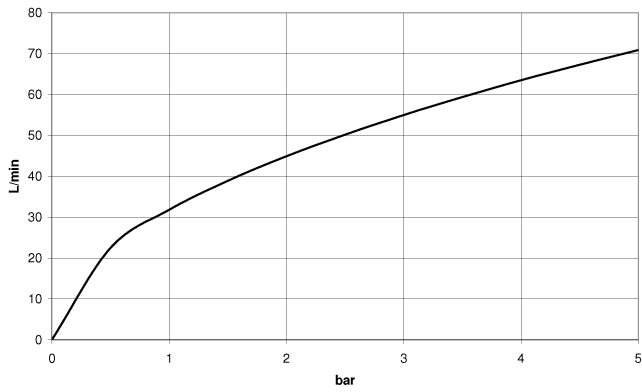

**WATER TUBE WATER TUBE manguera Kneipp blanco 2000 mm - Dark
Platinum cepillado**

28 285 979

- Boquilla de manguera con casquillo M33
- Con aro de soporte

	Dark Platinum cepillado	28 285 979-99
	Cromo	28 285 979-00
	Platino cepillado	28 285 979-06
	Platino	28 285 979-08
	Dark Chrome	28 285 979-19
	Latón cepillado (Oro 23k)	28 285 979-28
	Negro mate	28 285 979-33
	Champagne cepillado (Oro 22k)	28 285 979-46
	Champagne (Oro 22k)	28 285 979-47
	Cromo cepillado	28 285 979-93

WATER TUBE WATER TUBE manguera Kneipp blanco 2000 mm - Dark Platinum cepillado

28 285 979
mm [inches]

Diagrama de flujo

WATER TUBE WATER TUBE manguera Kneipp blanco 2000 mm - Dark Platinum cepillado

28 285 979