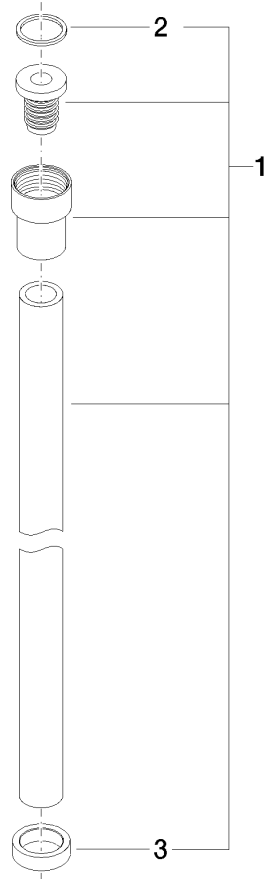

WATER TUBE WATER TUBE manguera Kneipp negro 2000 mm - Cromo

28 286 979

- Boquilla de manguera con casquillo M33
- Con aro de soporte

	Cromo	28 286 979-00
	Platino cepillado	28 286 979-06
	Platino	28 286 979-08
	Dark Chrome	28 286 979-19
	Latón cepillado (Oro 23k)	28 286 979-28
	Negro mate	28 286 979-33
	Champagne cepillado (Oro 22k)	28 286 979-46
	Champagne (Oro 22k)	28 286 979-47
	Cromo cepillado	28 286 979-93
	Dark Platinum cepillado	28 286 979-99

WATER TUBE WATER TUBE manguera Kneipp negro 2000 mm - Cromo

28 286 979

mm [inches]

Diagrama de flujo

WATER TUBE WATER TUBE manguera Kneipp negro 2000 mm - Cromo

28 286 979

WATER TUBE WATER TUBE manguera Kneipp negro 2000 mm - Cromo

28 286 979

Lista de piezas de recambios

N°	Número de artículo	Denominación	Cantidad de montaje	Plazo de entrega
	09 14 20 003 90	sello	2	2