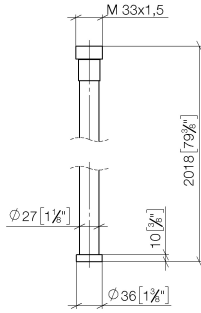

WATER TUBE WATER TUBE manguera Kneipp negro 2000 mm - Cromo

28 286 979

- Boquilla de manguera con casquillo M33
- Con aro de soporte

	Cromo	28 286 979-00
	Platino cepillado	28 286 979-06
	Platino	28 286 979-08
	Dark Chrome	28 286 979-19
	Latón cepillado (Oro 23k)	28 286 979-28
	Negro mate	28 286 979-33
	Champagne cepillado (Oro 22k)	28 286 979-46
	Champagne (Oro 22k)	28 286 979-47
	Cromo cepillado	28 286 979-93
	Dark Platinum cepillado	28 286 979-99

WATER TUBE WATER TUBE manguera Kneipp negro 2000 mm - Cromo

28 286 979

mm [inches]

Diagrama de flujo

WATER TUBE WATER TUBE manguera Kneipp negro 2000 mm - Cromo

28 286 979

WATER TUBE WATER TUBE manguera Kneipp negro 2000 mm - Cromo

28 286 979

Lista de piezas de recambios

N°	Número de artículo	Denominación	Cantidad de montaje	Plazo de entrega
	09 14 20 003 90	sello	2	2