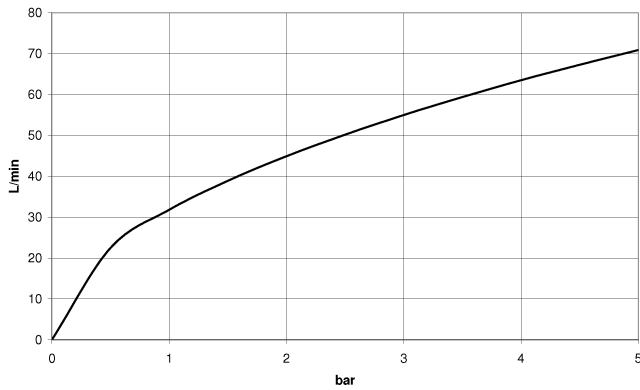

WATER TUBE WATER TUBE manguera Kneipp negro 2000 mm - Cromo

28 286 979

- Boquilla de manguera con casquillo M33
- Con aro de soporte

	Cromo	28 286 979-00
	Platino cepillado	28 286 979-06
	Platino	28 286 979-08
	Dark Chrome	28 286 979-19
	Latón cepillado (Oro 23k)	28 286 979-28
	Negro mate	28 286 979-33
	Champagne cepillado (Oro 22k)	28 286 979-46
	Champagne (Oro 22k)	28 286 979-47
	Cromo cepillado	28 286 979-93
	Dark Platinum cepillado	28 286 979-99

WATER TUBE WATER TUBE manguera Kneipp negro 2000 mm - Cromo

28 286 979

mm [inches]

Diagrama de flujo

WATER TUBE WATER TUBE manguera Kneipp negro 2000 mm - Cromo

28 286 979

WATER TUBE WATER TUBE manguera Kneipp negro 2000 mm - Cromo