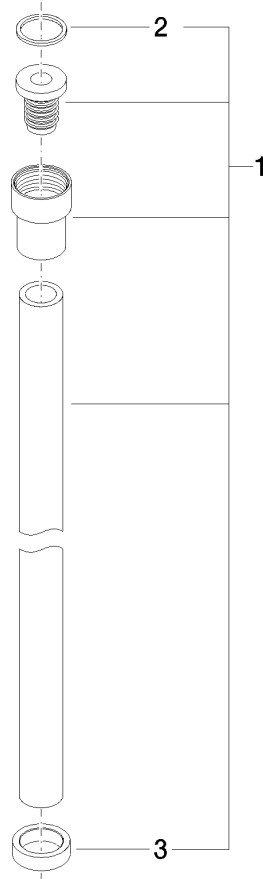

WATER TUBE WATER TUBE manguera Kneipp negro 2000 mm - Platino cepillado

28 286 979

- Boquilla de manguera con casquillo M33
- Con aro de soporte

	Platino cepillado	28 286 979-06
	Cromo	28 286 979-00
	Platino	28 286 979-08
	Dark Chrome	28 286 979-19
	Latón cepillado (Oro 23k)	28 286 979-28
	Negro mate	28 286 979-33
	Champagne cepillado (Oro 22k)	28 286 979-46
	Champagne (Oro 22k)	28 286 979-47
	Cromo cepillado	28 286 979-93
	Dark Platinum cepillado	28 286 979-99

WATER TUBE WATER TUBE manguera Kneipp negro 2000 mm - Platino cepillado

28 286 979
mm [inches]

Diagrama de flujo

WATER TUBE WATER TUBE manguera Kneipp negro 2000 mm - Platino cepillado

28 286 979

Piezas para otros acabados pueden encontrarse aquí: Cromo

WATER TUBE WATER TUBE manguera Kneipp negro 2000 mm - Platino cepillado

28 286 979

Lista de piezas de recambios

N°	Número de artículo	Denominación	Cantidad de montaje	Plazo de entrega
	09 14 20 003 90	sello	2	2