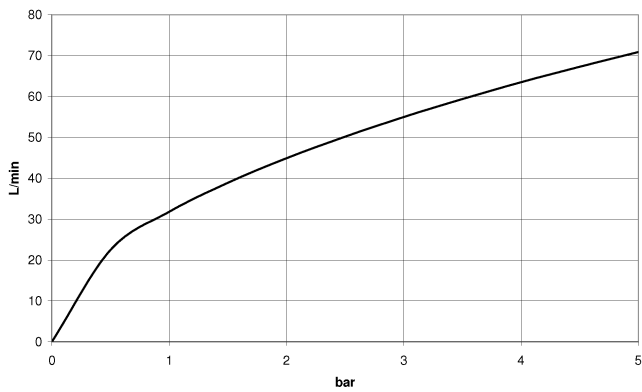

WATER TUBE WATER TUBE manguera Kneipp negro 2000 mm - Platino cepillado

28 286 979

- Boquilla de manguera con casquillo M33
- Con aro de soporte

	Platino cepillado	28 286 979-06
	Cromo	28 286 979-00
	Platino	28 286 979-08
	Dark Chrome	28 286 979-19
	Latón cepillado (Oro 23k)	28 286 979-28
	Negro mate	28 286 979-33
	Champagne cepillado (Oro 22k)	28 286 979-46
	Champagne (Oro 22k)	28 286 979-47
	Cromo cepillado	28 286 979-93
	Dark Platinum cepillado	28 286 979-99

WATER TUBE WATER TUBE manguera Kneipp negro 2000 mm - Platino cepillado

28 286 979
mm [inches]

Diagrama de flujo

WATER TUBE WATER TUBE manguera Kneipp negro 2000 mm - Platino cepillado

28 286 979

Piezas para otros acabados pueden encontrarse aquí: Cromo