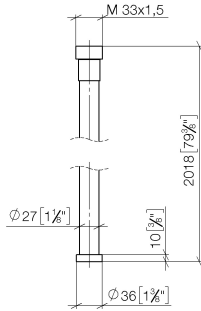

WATER TUBE WATER TUBE manguera Kneipp negro 2000 mm - Platino cepillado

28 286 979

- Boquilla de manguera con casquillo M33
- Con aro de soporte

	Platino cepillado	28 286 979-06
	Cromo	28 286 979-00
	Platino	28 286 979-08
	Dark Chrome	28 286 979-19
	Latón cepillado (Oro 23k)	28 286 979-28
	Negro mate	28 286 979-33
	Champagne cepillado (Oro 22k)	28 286 979-46
	Champagne (Oro 22k)	28 286 979-47
	Cromo cepillado	28 286 979-93
	Dark Platinum cepillado	28 286 979-99

WATER TUBE WATER TUBE manguera Kneipp negro 2000 mm - Platino cepillado

28 286 979
mm [inches]

Diagrama de flujo

WATER TUBE WATER TUBE manguera Kneipp negro 2000 mm - Platino cepillado

28 286 979

Piezas para otros acabados pueden encontrarse aquí: Cromo

WATER TUBE WATER TUBE manguera Kneipp negro 2000 mm - Platino cepillado

28 286 979

Lista de piezas de recambios

N°	Número de artículo	Denominación	Cantidad de montaje	Plazo de entrega
	09 14 20 003 90	sello	2	2