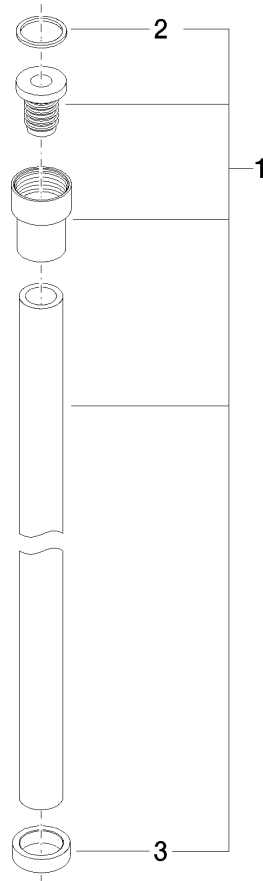

WATER TUBE WATER TUBE manguera Kneipp negro 2000 mm - Platino

28 286 979

- Boquilla de manguera con casquillo M33
- Con aro de soporte

	Platino	28 286 979-08
	Cromo	28 286 979-00
	Platino cepillado	28 286 979-06
	Dark Chrome	28 286 979-19
	Latón cepillado (Oro 23k)	28 286 979-28
	Negro mate	28 286 979-33
	Champagne cepillado (Oro 22k)	28 286 979-46
	Champagne (Oro 22k)	28 286 979-47
	Cromo cepillado	28 286 979-93
	Dark Platinum cepillado	28 286 979-99

WATER TUBE WATER TUBE manguera Kneipp negro 2000 mm - Platino

28 286 979

mm [inches]

Diagrama de flujo

WATER TUBE WATER TUBE manguera Kneipp negro 2000 mm - Platino

28 286 979

Piezas para otros
acabados pueden
encontrarse aquí:
Cromo

WATER TUBE WATER TUBE manguera Kneipp negro 2000 mm - Platino

28 286 979

Lista de piezas de recambios

N°	Número de artículo	Denominación	Cantidad de montaje	Plazo de entrega
	09 14 20 003 90	sello	2	2