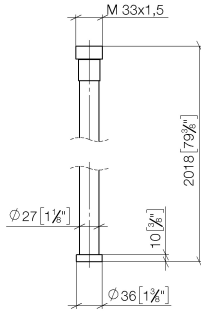

WATER TUBE WATER TUBE manguera Kneipp negro 2000 mm - Platino

28 286 979

- Boquilla de manguera con casquillo M33
- Con aro de soporte

	Platino	28 286 979-08
	Cromo	28 286 979-00
	Platino cepillado	28 286 979-06
	Dark Chrome	28 286 979-19
	Latón cepillado (Oro 23k)	28 286 979-28
	Negro mate	28 286 979-33
	Champagne cepillado (Oro 22k)	28 286 979-46
	Champagne (Oro 22k)	28 286 979-47
	Cromo cepillado	28 286 979-93
	Dark Platinum cepillado	28 286 979-99

WATER TUBE WATER TUBE manguera Kneipp negro 2000 mm - Platino

28 286 979

mm [inches]

Diagrama de flujo

WATER TUBE WATER TUBE manguera Kneipp negro 2000 mm - Platino

28 286 979

Piezas para otros
acabados pueden
encontrarse aquí:
Cromo

WATER TUBE WATER TUBE manguera Kneipp negro 2000 mm - Platino

28 286 979

Lista de piezas de recambios

N°	Número de artículo	Denominación	Cantidad de montaje	Plazo de entrega
	09 14 20 003 90	sello	2	2